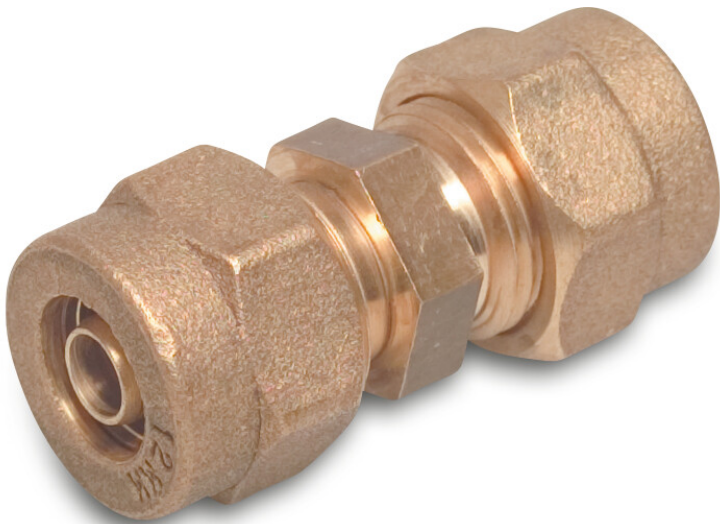

Muffe Messing 16 mm Klemm (0700377)

TECHNISCHE DATEN

Werkstoff	Messing
Anschluss	Klemm
Anwendung	Fußbodenheizung
Wandstärke	2,0 mm
Maß	16 mm

Generiert am: 24.05.2026

bevo Vertriebs GmbH
Industriestraße 18
32602 VLOTHO-EXTER
Deutschland
+49 (0) 5228 959 0
info@bevo.com
<http://www.bevo.com>