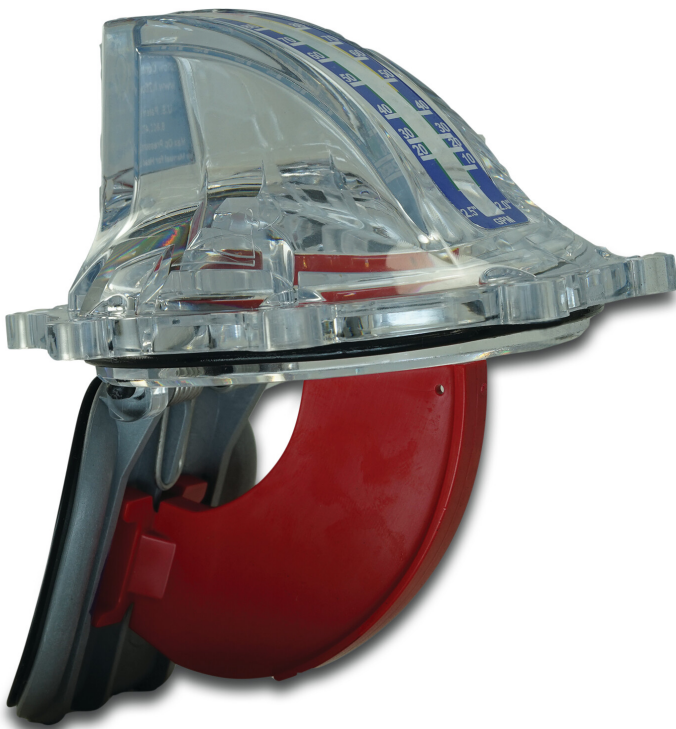

# FlowVis Komplette Deckelmontage Polycarbonat 1 - 1 1/2" Transparent (7039401)

FLOWVIS®