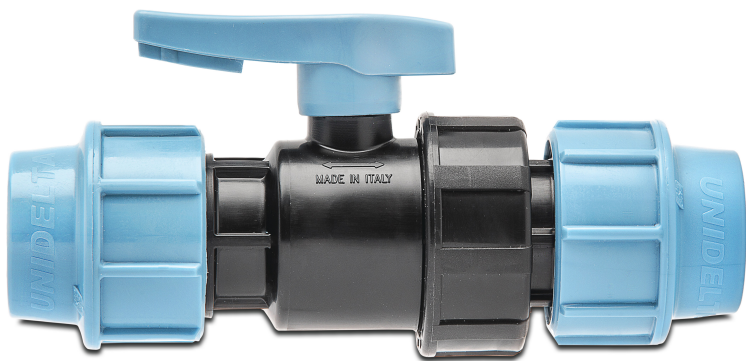

Unidelta Kugelhahn PP 32 mm Klemm 16bar Schwarz/Blau (7035017)

 **UNIDELTA**

TECHNISCHE DATEN

Farbe Schwarz/Blau

Werkstoff PP

Bedienung Hebel

Griff-Farbe Blau

Material Dichtung EPDM

Anschluss Klemm

Arbeitsdruck 16 bar

Maß 32 mm

Generiert am: 27.05.2026

bevo Vertriebs GmbH
Industriestraße 18
32602 VLOTHO-EXTER
Deutschland
+49 (0) 5228 959 0
info@bevo.com
<http://www.bevo.com>