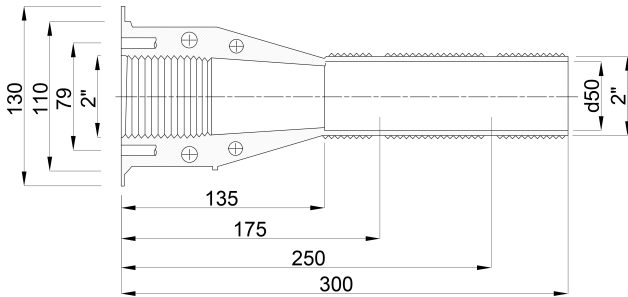

# Ocean Mauerdurchführung ABS 2" Außengewinde x Innengewinde Weiß 300 mm (7013562)

***ocean.***

# TECHNISCHE DATEN

Farbe	Weiß
Werkstoff	ABS/Edelstahl
Anschluss	Außengewinde x Innengewinde
Länge	300 mm
Geeignet für	Folien und Betonbecken
Maß	2"

# ABMESSUNGEN

H	130 mm
---	--------

**Generiert am: 26.05.2026**

bevo Vertriebs GmbH  
Industriestraße 18  
32602 VLOTHO-EXTER  
Deutschland

+49 (0) 5228 959 0  
[info@bevo.com](mailto:info@bevo.com)  
<http://www.bevo.com>