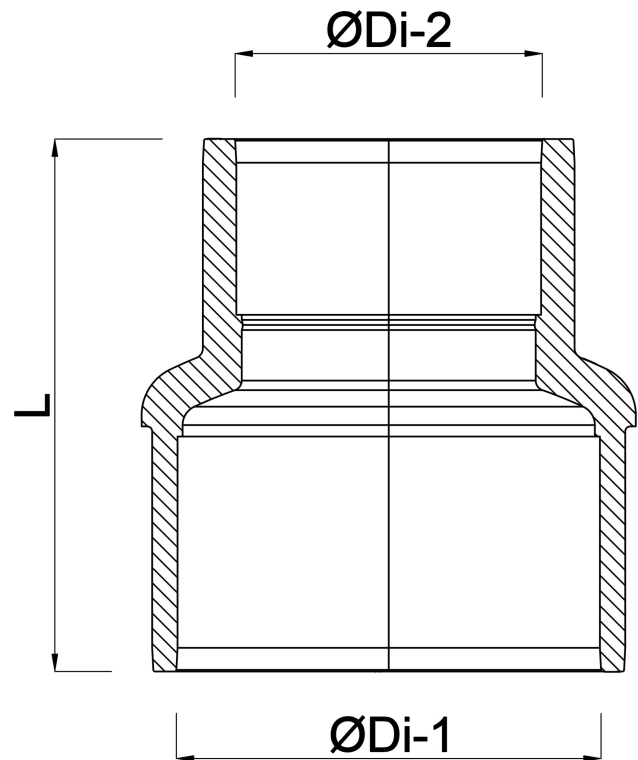

# TECHNISCHE DATEN

Farbe Grau

Werkstoff PVC-U

Anschluss Klebemuffe

Arbeitsdruck 16 bar

Maß 90 mm x 50 mm

# ABMESSUNGEN

L 96 mm

ØDi-1 90 mm

ØDi-2 50 mm

**Generiert am: 23.05.2026**

bevo Vertriebs GmbH  
Industriestraße 18  
32602 VLOTHO-EXTER  
Deutschland  
+49 (0) 5228 959 0  
[info@bevo.com](mailto:info@bevo.com)  
<http://www.bevo.com>