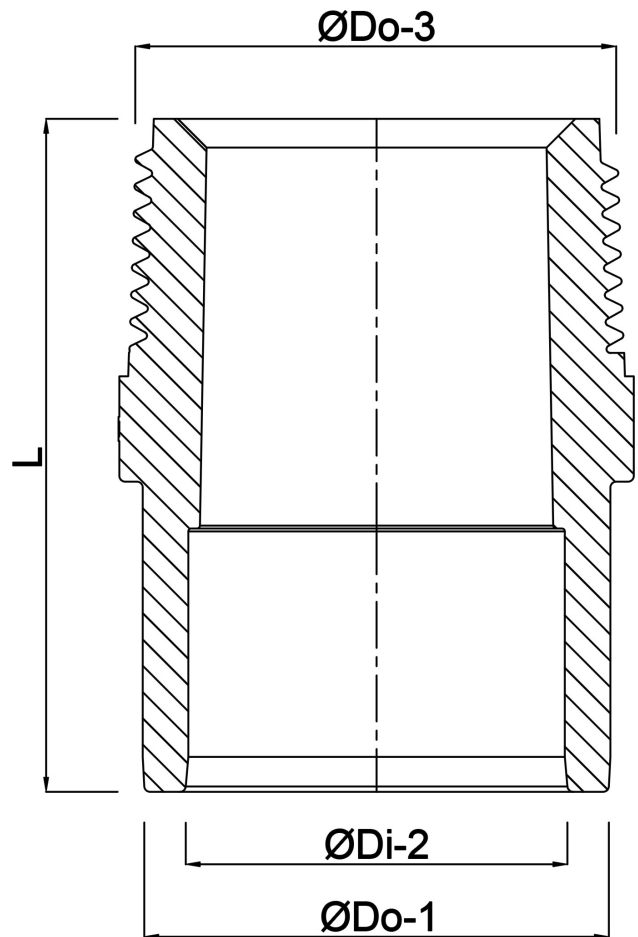

**Profec Übergangsnippel PVC-U
25/32 mm x 1/2"
Klebemuffe/Klebestutzen x
Außengewinde 10bar Grau
(0110450)**

TECHNISCHE DATEN

Farbe	Grau
Werkstoff	PVC-U
Anschluss	Klebemuffe/Klebestutzen x Außengewinde
Arbeitsdruck	10 bar
Maß	25/32 mm x 1/2"
Länge	45,5 mm
Gewicht	0.022 kg
Schlüsselweite	33

ABMESSUNGEN

Gietvorm	spritzgegossenen
K-1	33 mm
L	45.5 mm
ØDi-2	25 mm
ØDo-1	32 mm
ØDo-3	1/2 "

Generiert am: 22.05.2026

bevo Vertriebs GmbH
Industriestraße 18
32602 VLOTHO-EXTER
Deutschland
+49 (0) 5228 959 0
info@bevo.com
<http://www.bevo.com>