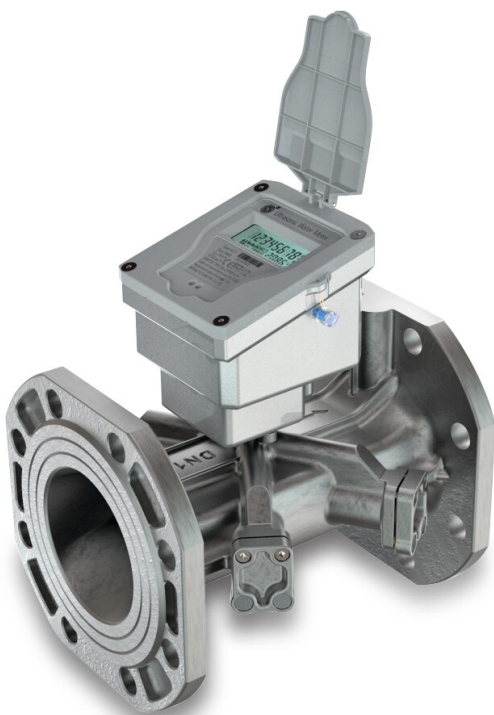

**Profec Ultraschall
Wasserzähler Edelstahl 304
DN50 DIN Flansch 16bar 3.6V
Li-battery Grau CE/MID Typ
Klasse 2 (7038809)**

Q4 ISO 4064 (2005) 31.25 m³/St

Länge 200 mm

Breite 172 mm

ABMESSUNGEN

Einbaumass 200

H 240 mm

PRODUKTINFORMATIONEN

Ultraschall Wasserzähler mit 10 Jahren Batterielebensdauer, IP68 Klasse 2, PN16 und CE/MID-Zulassung sowie M-bus-Ausgang.

Generiert am: 27.05.2026

bevo Vertriebs GmbH
Industriestraße 18
32602 VLOTHO-EXTER
Deutschland
+49 (0) 5228 959 0
info@bevo.com
<http://www.bevo.com>