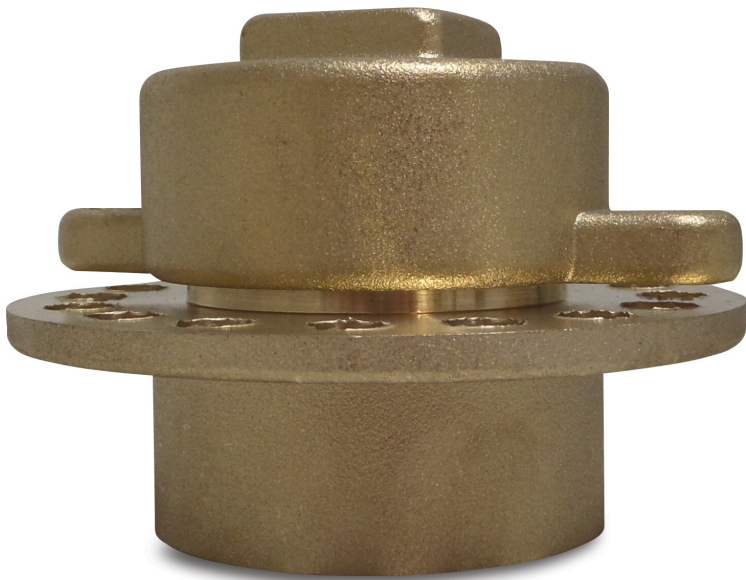

# Profec Ladekombination Messing 2" Innengewinde (7004290)

# TECHNISCHE DATEN

Werkstoff	Messing
Anschluss	Innengewinde
Maß	2"

**Generiert am: 05.10.2025**

bevo Vertriebs GmbH  
Industriestraße 18  
32602 VLOTHO-EXTER  
Deutschland  
+49 (0) 5228 959 0  
[info@bevo.com](mailto:info@bevo.com)  
<http://www.bevo.com>