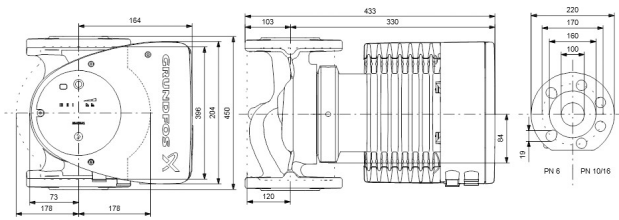

# TECHNISCHE DATEN

Farbe	Schwarz/Rot
Werkstoff	Gusseisen
Pumpengehäuse	Gusseisen
Material Laufrad 1	PES glasfaserverstärkt
Anschluss	DIN Flansch
Spannung	230VAC
Max. Temperatur	110 °C
Minimale Mediumtemperatur (kontinuierlich)	-15 °C
Laufräder	1
Herz	50 Hz
Maximale Umgebungstemperatur	40 °C
Arbeitsdruck	10 bar
Minimale Umgebungstemperatur	0 °C
Typ	MAGNA1 100-40F EuP ready
Max. Förderhöhe	4 M

Maß

DN100

Ampere

2.32 A