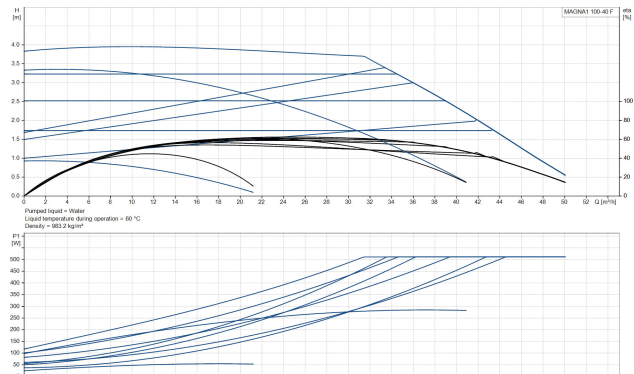

Maß

DN100

Ampere

2.32 A

PRODUKTINFORMATIONEN

Die neue MAGNA1 ist die einfache Lösung für einen guten Job. Sie ist die perfekte Wahl, wenn es darum geht, ältere Umwälzpumpen zu ersetzen, und dank ihrer Konformität mit der EuP 2015-Richtlinie sind erhebliche Energieeinsparungen eine Realität. Die ideale Wahl für einfache Leistungsanforderungen in Anwendungen, bei denen eine einfache Systemsteuerung und -überwachung erforderlich ist. Überwachung durch Fehlerrelais für mehr Sicherheit. Digitaler Start/Stop-Eingang zur Fernsteuerung der Pumpe. Kontinuierlicher Betrieb und reduzierte Stillstandszeiten mit drahtloser Zwillingspumpenfunktion (verfügbar für Doppelpumpen). Hohe Energieeffizienz führt zu erheblichen Energieeinsparungen. Einfache Installation und Bedienung dank der übersichtlichen Benutzeroberfläche. Wartungsfrei durch Spaltrohrkonstruktion. MAGNA1 ist die einfache und effiziente Wahl für die meisten Anwendungen, einschließlich Heizung, Hauptpumpe, Mischkreise, Heizflächen, Kühlung, Klimatisierung, Erdwärmepumpensysteme und kleinere Kältemaschinenanwendungen.

Merkmale:

- Proportionale Druckregelung.
- Konstante Druckregelung.
- Betrieb mit konstanter Kennlinie/konstanter Drehzahl.
- Kein externer Motorschutz notwendig.
- Dämmschalen im Lieferumfang der Einzelpumpen für Heizungsanlagen.
- Großer Temperaturbereich durch thermische Trennung von Schaltkasten und Fördermedium.