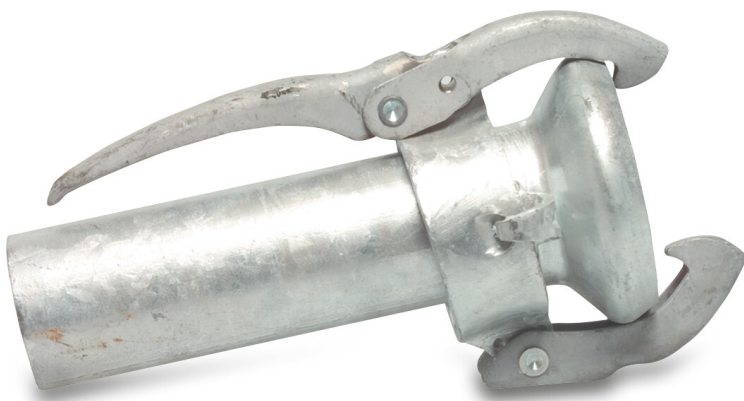

Schnellkupplung Stahl
Verzinkt 108 mm x 108 mm M-
Teil Kardan x Schweißstutzen
Typ Kardan (0200290)

TECHNISCHE DATEN

Typ	Kardan
Werkstoff	Stahl
Oberflächenbehandlung	Verzinkt
Anschluss	M-Teil Kardan x Schweißstutzen
Maß	108 mm x 108 mm
Länge	310 mm
Außen ø	164 mm