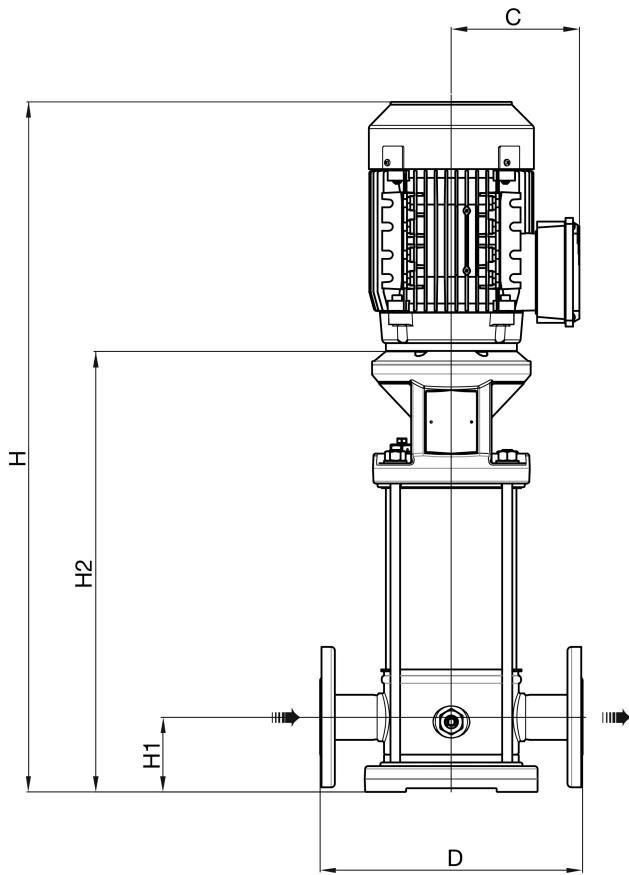

# DAB Mehrstufige Kreiselpumpe Edelstahl DN65 DIN Flansch 10.2A 400VAC Typ NKV 32/3-2 T (7043206)

# TECHNISCHE DATEN

Werkstoff                      Edelstahl

Anschluss                     DIN Flansch

Typ                              NKV 32/3-2 T

Leistung                      7,5 PS

Maß                             DN65

# ABMESSUNGEN

C                                188 mm

D                                320 mm

H                                1243 mm

H-1                             105 mm

H-2                             806 mm