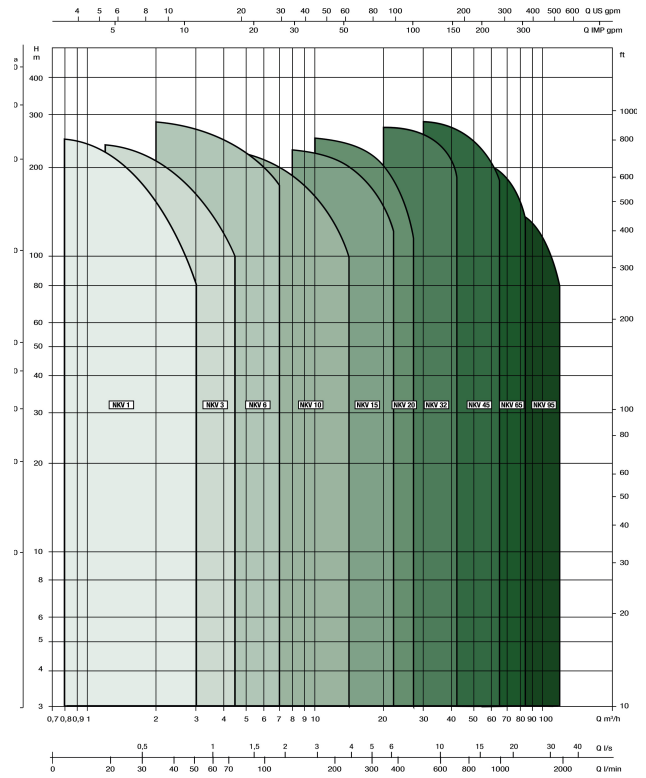

# DAB Mehrstufige Kreiselpumpe Edelstahl DN65 DIN Flansch 10.2A 400VAC Typ NKV 32/3-2 T (7043206)

# ABMESSUNGEN

C                                188 mm

D                                320 mm

H                                1243 mm

H-1                             105 mm

H-2                             806 mm