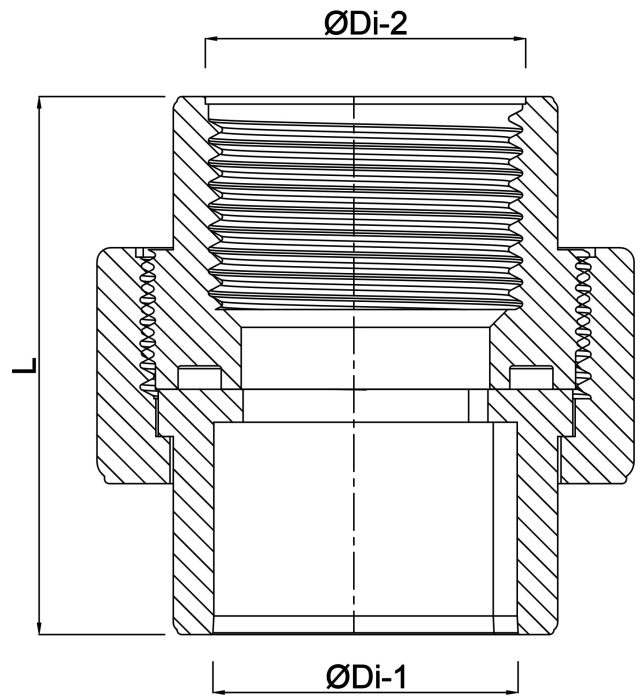

Profec Verschraubung PVC-U
90 mm x 3" Klebemuffe x
Innengewinde 10bar Grau
(0110088)

TECHNISCHE DATEN

Farbe	Grau
Werkstoff	PVC-U
Anschluss	Klebemuffe x Innengewinde
Arbeitsdruck	10 bar
Maß	90 mm x 3"

ABMESSUNGEN

Do-n	138 mm
Hi-1	51 mm
L	126 mm
Lb	75 mm
P-1	51 mm
ØDi-1	3 "
ØDi-2	90 mm

Generiert am: 22.05.2026

bevo Vertriebs GmbH
Industriestraße 18
32602 VLOTHO-EXTER
Deutschland
+49 (0) 5228 959 0
info@bevo.com
<http://www.bevo.com>