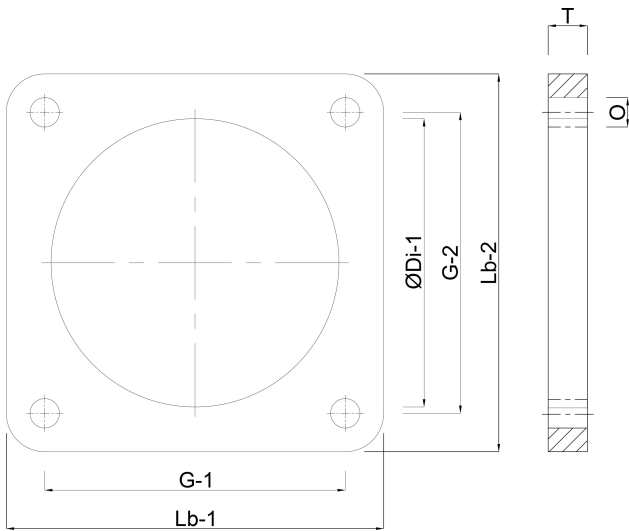

Generiert am: 23.05.2026

bevo Vertriebs GmbH
Industriestraße 18
32602 VLOTHO-EXTER
Deutschland
+49 (0) 5228 959 0
info@bevo.com
<http://www.bevo.com>