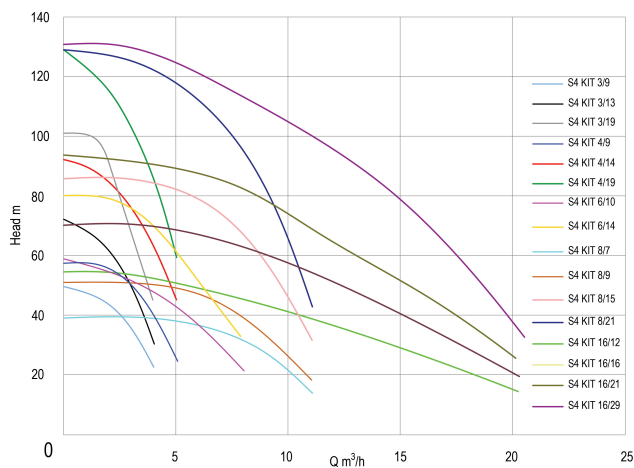

Leistung 3 kW

Höhe 1732 mm

Ampere 7,5 A

Max Durchfluss 10.8 m³/h

Packungsgrösse L/B/H 120 x 120 x 1832 mm

Generiert am: 27.05.2026

bevo Vertriebs GmbH
Industriestraße 18
32602 VLOTHO-EXTER
Deutschland
+49 (0) 5228 959 0
info@bevo.com
<http://www.bevo.com>