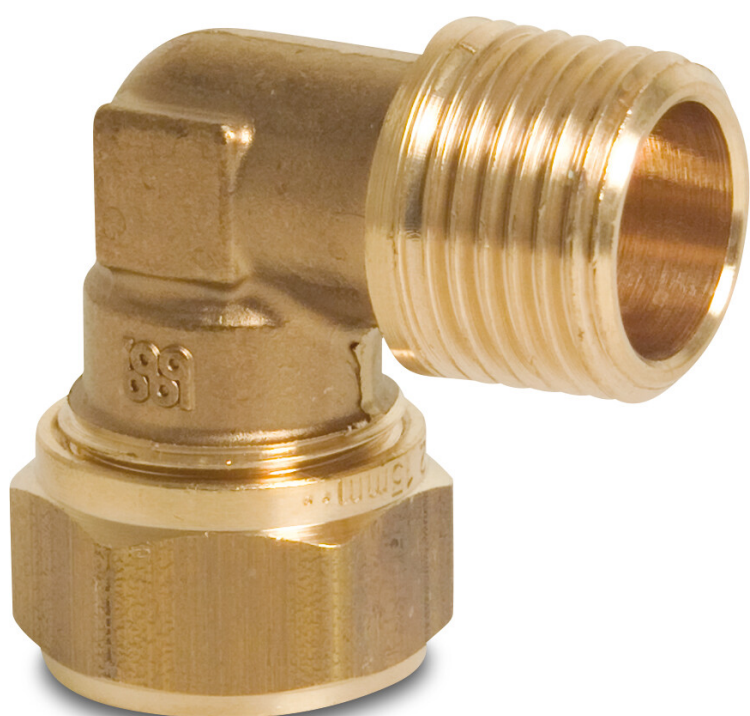

# Bonfix Winkel 90° Messing 22 mm x 1" Klemm x Außengewinde KIWA/GASTEC (0715823)

 **bonfix**<sup>®</sup>  
the fitting factory

# TECHNISCHE DATEN

|           |                      |
|-----------|----------------------|
| Werkstoff | Messing              |
| Zulassung | KIWA/GASTEC          |
| Anschluss | Klemm x Außengewinde |
| Maß       | 22 mm x 1"           |