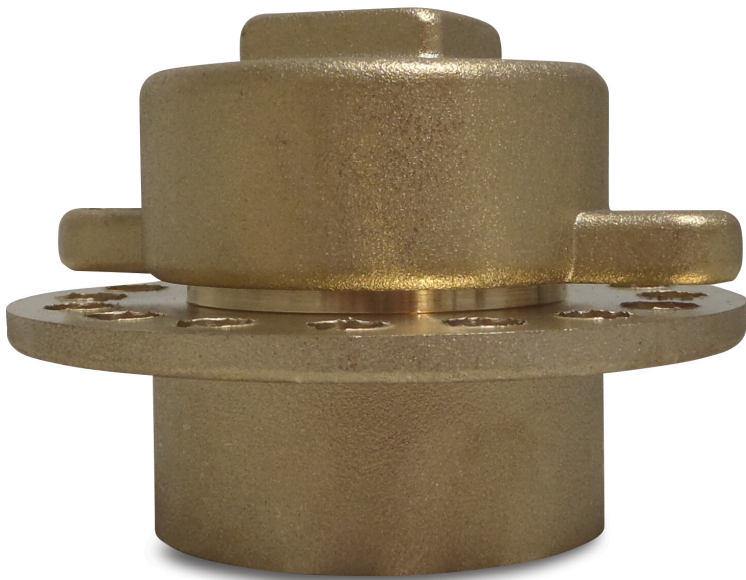

Profec Ladekombination Messing 2 1/2" Innengewinde (7003626)

TECHNISCHE DATEN

Werkstoff	Messing
Anschluss	Innengewinde
Maß	2 1/2"

Generiert am: 24.05.2026

bevo Vertriebs GmbH
Industriestraße 18
32602 VLOTHO-EXTER
Deutschland
+49 (0) 5228 959 0
info@bevo.com
<http://www.bevo.com>