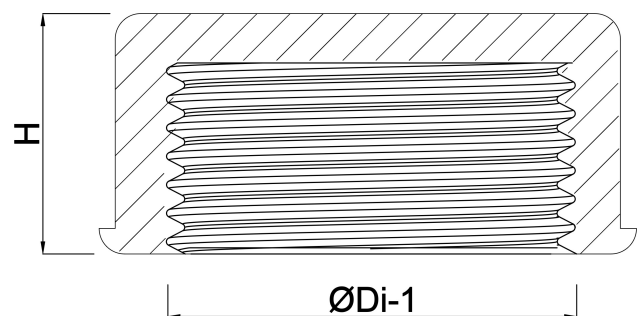

VDL Endkappe PVC-U 1" Innengewinde 10bar Grau Typ Flach (7002795)

VL Van de Lande

TECHNISCHE DATEN

Farbe Grau

Typ Flach

Werkstoff PVC-U

Material Dichtung EPDM

Anschluss Innengewinde

Maß 1"

Arbeitsdruck 10 bar

ABMESSUNGEN

F-1 17 mm

H 17 mm

ØDi-1 1"

Generiert am: 24.05.2026

bevo Vertriebs GmbH
Industriestraße 18
32602 VLOTHO-EXTER
Deutschland
+49 (0) 5228 959 0
info@bevo.com
<http://www.bevo.com>