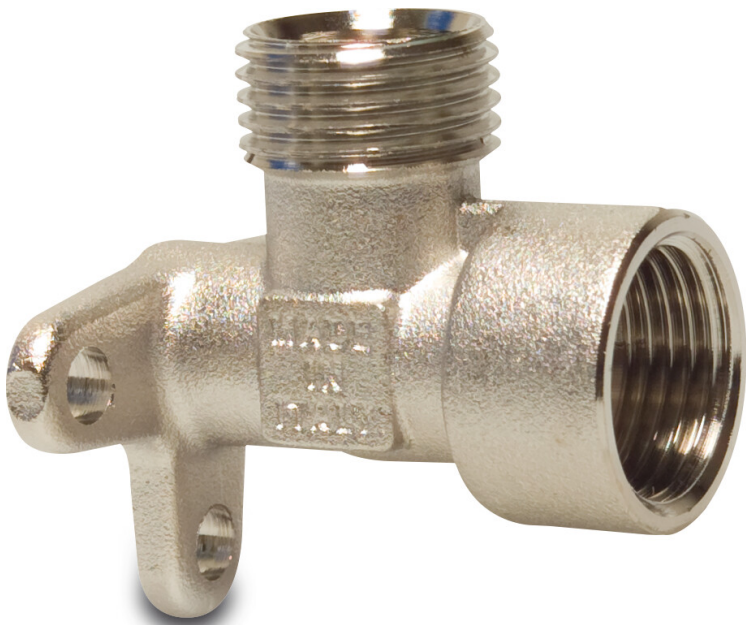

**Multi-Fit Wandwinkel 90°
Messing Vernickelt 3/4"
Innengewinde x
Außengewinde 20bar KIWA
(0701936)**

TECHNISCHE DATEN

Werkstoff	Messing
Oberflächenbehandlung	Vernickelt
Zulassung	KIWA
Anschluss	Innengewinde x Außengewinde
Arbeitsdruck	20 bar
Max. Temp.	110 °C
Maß	3/4"