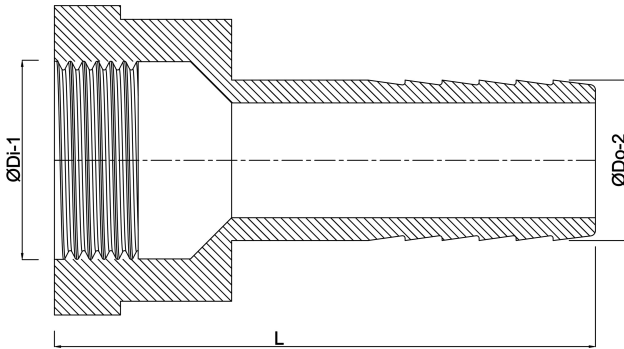

Profec 2/3 Schlauchtülle PVC-U 2" x 50 mm Überwurfmutter IG x Schlauchtülle 10bar Grau (0100536)

TECHNISCHE DATEN

Farbe	Grau
Werkstoff	PVC-U
Material Dichtung	EPDM
Anschluss	Überwurfmutter IG x Schlauchtülle
Arbeitsdruck	10 bar
Maß	2" x 50 mm

ABMESSUNGEN

F-1	14 mm
L	57 mm
L	82 mm
Lq-2	57 mm
ØDi-1	2 "
ØDo-2	50 mm

Generiert am: 23.05.2026

bevo Vertriebs GmbH
Industriestraße 18
32602 VLOTHO-EXTER
Deutschland
+49 (0) 5228 959 0
info@bevo.com
<http://www.bevo.com>