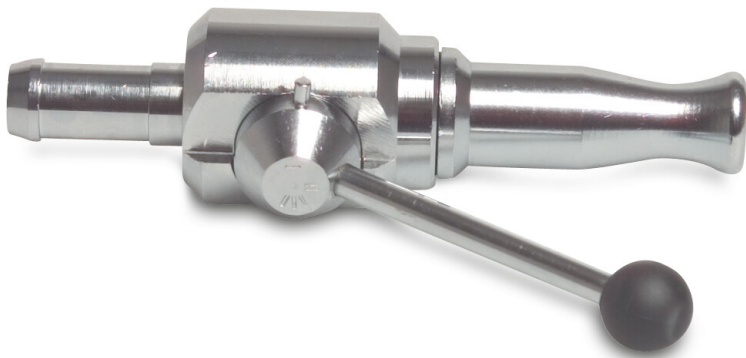

Strahldüse Messing verchromt 3/4" x 19 mm Schlauchtülle Typ mit Ventil (0451735)

TECHNISCHE DATEN

Typ	mit Ventil
Werkstoff	Messing verchromt
Anschluss	Schlauchtülle
Maß	3/4" x 19 mm
Loch Ø	6 mm

Generiert am: 23.05.2026