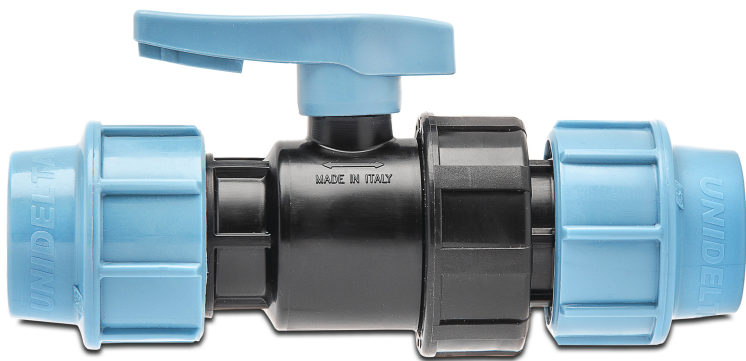

Unidelta Kugelhahn PP 25 mm Klemm 16bar Schwarz/Blau (7035016)

 **UNIDELTA**

TECHNISCHE DATEN

Farbe Schwarz/Blau

Werkstoff PP

Bedienung Hebel

Griff-Farbe Blau

Material Dichtung EPDM

Anschluss Klemm

Arbeitsdruck 16 bar

Maß 25 mm

Generiert am: 07.10.2025

bevo Vertriebs GmbH
Industriestraße 18
32602 VLOTHO-EXTER
Deutschland
+49 (0) 5228 959 0
info@bevo.com
<http://www.bevo.com>