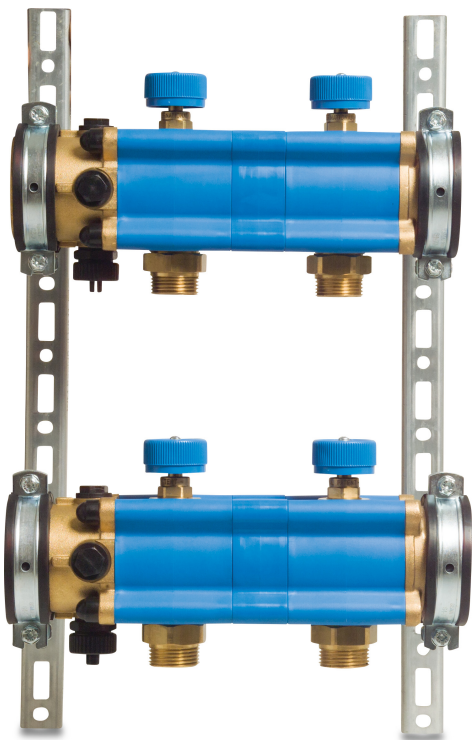

Verteilerstück Kunststoff 1" Außengewinde Blau Typ Geokal 10-Gruppe (7000304)

TECHNISCHE DATEN

Farbe	Blau
Typ	Geokal
Werkstoff	Kunststoff
Anschluss	Außengewinde
Maß	1"
Anzahl der Auslässe	10

Generiert am: 24.05.2026