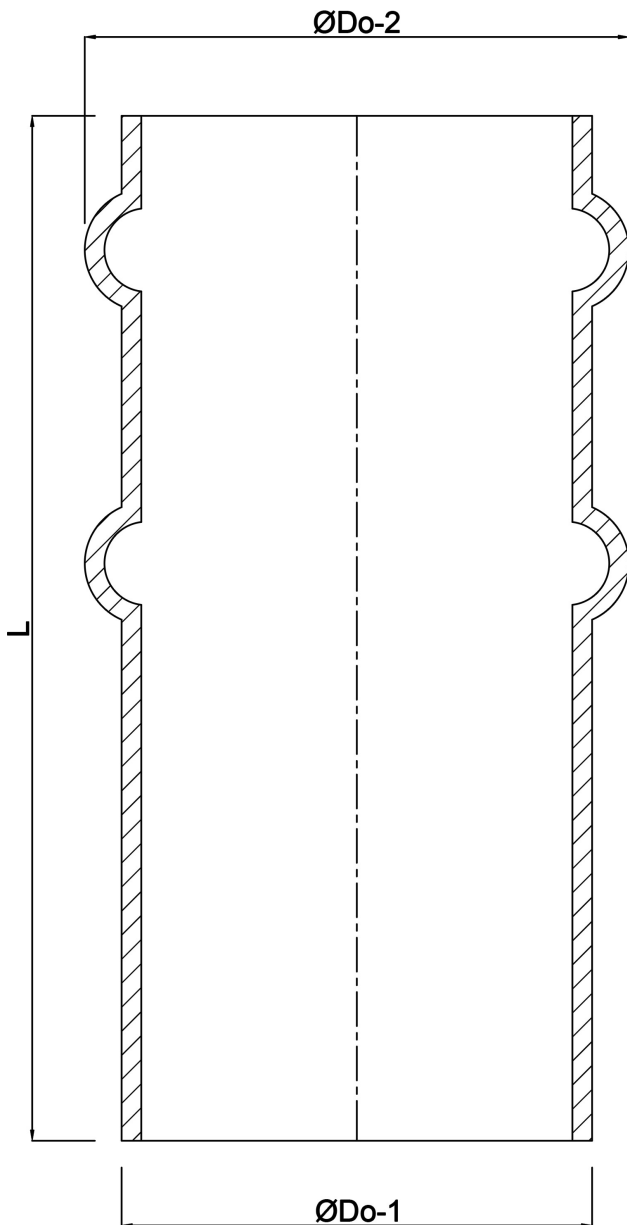

**Schlauchtülle Stahl 125 mm x
129 mm x 2 mm
Stumpfschweißung x
Schlauchtülle Schwarz
(0200703)**

TECHNISCHE DATEN

Farbe	Schwarz
Werkstoff	Stahl
Anschluss	Stumpfschweißung x Schlauchtülle
Wandstärke	2 mm
Maß	125 mm x 129 mm

ABMESSUNGEN

L	200 mm
Nq-2	2
ØDo-1	125 mm
ØDo-2	129 mm

Generiert am: 25.05.2026

bevo Vertriebs GmbH
Industriestraße 18
32602 VLOTHO-EXTER
Deutschland
+49 (0) 5228 959 0
info@bevo.com
<http://www.bevo.com>