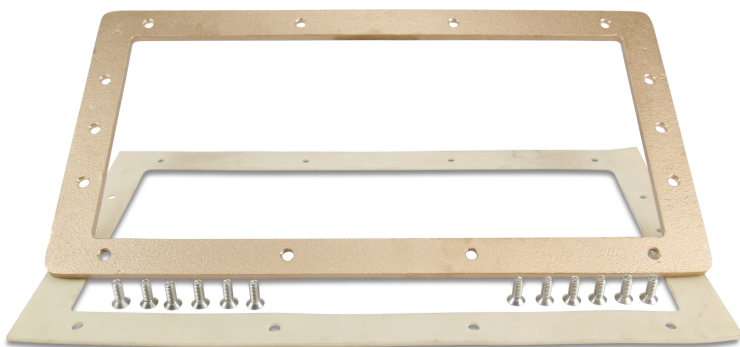

Flansch für Verlängerung Messing Rotguss Typ Breit (7025215)

TECHNISCHE DATEN

Farbe Rotguss

Typ Breit

Werkstoff Messing

Generiert am: 26.05.2026

bevo Vertriebs GmbH
Industriestraße 18
32602 VLOTHO-EXTER
Deutschland
+49 (0) 5228 959 0
info@bevo.com
<http://www.bevo.com>