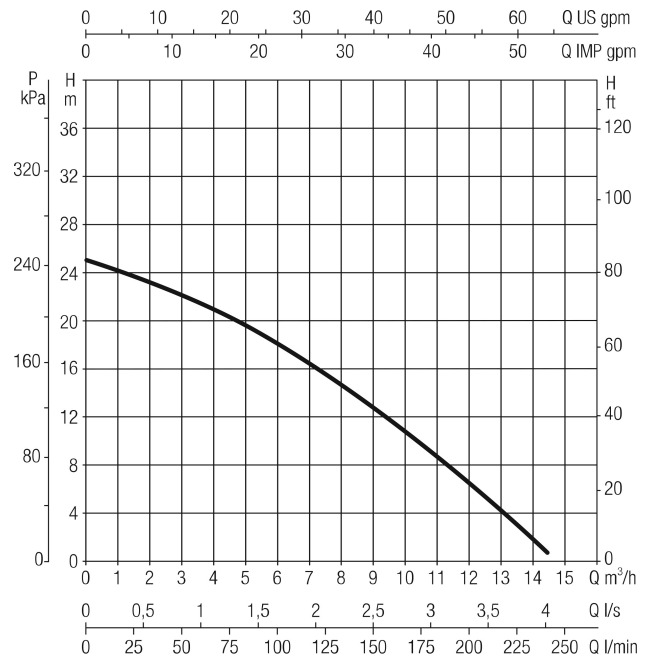

Generiert am: 27.05.2026

bevo Vertriebs GmbH
Industriestraße 18
32602 VLOTHO-EXTER
Deutschland
+49 (0) 5228 959 0
info@bevo.com
<http://www.bevo.com>