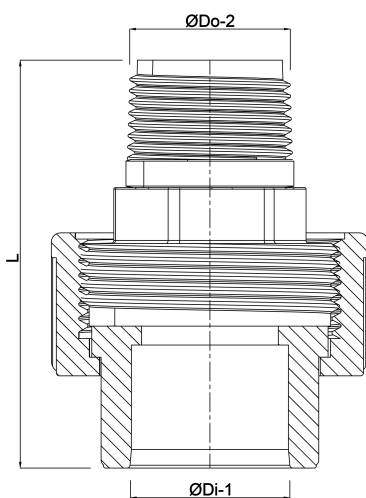

**Profec Verschraubung PVC-
U/Edelstahl 316 75 mm x 2 1/2"
Klebemuffe x Außengewinde
10bar Grau (0102116)**

TECHNISCHE DATEN

| | |
|-------------------|---------------------------|
| Farbe | Grau |
| Werkstoff | PVC-U/Edelstahl 316 |
| Material Dichtung | EPDM |
| Anschluss | Klebemuffe x Außengewinde |
| Arbeitsdruck | 10 bar |
| Maß | 75 mm x 2 1/2" |

ABMESSUNGEN

| | |
|-------|----------|
| L | 128.3 mm |
| ØDi-1 | 75 mm |
| ØDo-2 | 2 1/2 " |

Generiert am: 13.03.2026

bevo Vertriebs GmbH
Industriestraße 18
32602 VLOTHO-EXTER
Deutschland
+49 (0) 5228 959 0
info@bevo.com
<http://www.bevo.com>