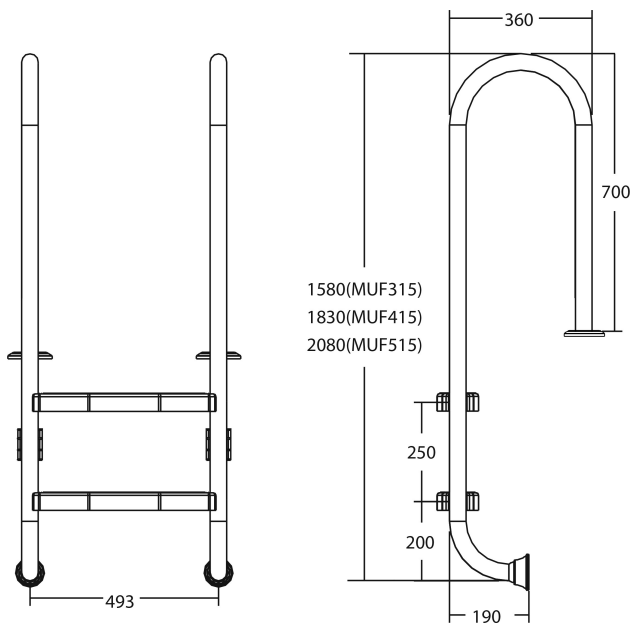

# Flotide Tiefenbeckenleiter Edelstahl 316 Typ schlankes Modell 4 Trittstufen (7026921)

**FLOTIDE**

# TECHNISCHE DATEN

Typ schlankes Modell

Werkstoff Edelstahl 316

Trittstufen 4

## PRODUKTINFORMATIONEN

Die Flotide-Poolleiter (kleines Modell) ist 170 mm hinter der Poolkante angebracht. Alle Leitern sind mit einem Anti-Rutsch-Pad ausgestattet.

**Generiert am: 26.05.2026**

bevo Vertriebs GmbH  
Industriestraße 18