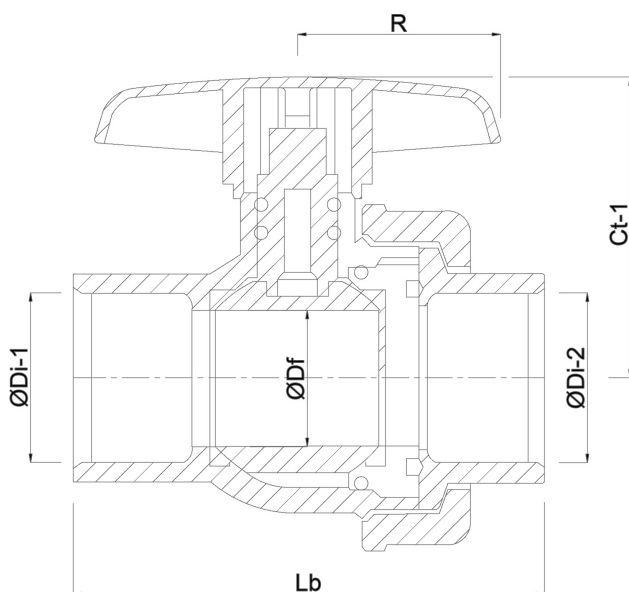

**Profec Kugelhahn mit einem
Anschluss PVC-U 25 mm
Klebemuffe 16bar DN20 Grau
Typ Safe 525 (0112141)**

ABMESSUNGEN

Ct-1 71 mm

Lb 100 mm

R 54 mm

ØDf 25 mm

ØDi-1 25 mm

ØDi-2 25 mm