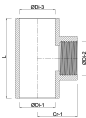

**Profec T-Stück 90° PVC-U 32  
mm x 1" x 32 mm Klebemuffe x  
Innengewinde x Klebemuffe  
16bar Grau mit Edelstahl Ring  
Typ verstärkt (0110370)**

# TECHNISCHE DATEN

Farbe	Grau
Typ	verstärkt
Werkstoff	PVC-U
Ausführung	mit Edelstahl Ring
Anschluss	Klebhemuffe x Innengewinde x Klebhemuffe
Arbeitsdruck	16 bar
Maß	32 mm x 1" x 32 mm

# ABMESSUNGEN

L	78 mm
ØDi-1	32 mm
ØDi-3	32 mm
ØDi-2	1 "
Cr-1	39 mm
β	90 °

**Generiert am: 01.10.2025**

bevo Vertriebs GmbH  
Industriestraße 18  
32602 VLOTHO-EXTER  
Deutschland  
+49 (0) 5228 959 0  
[info@bevo.com](mailto:info@bevo.com)  
<http://www.bevo.com>