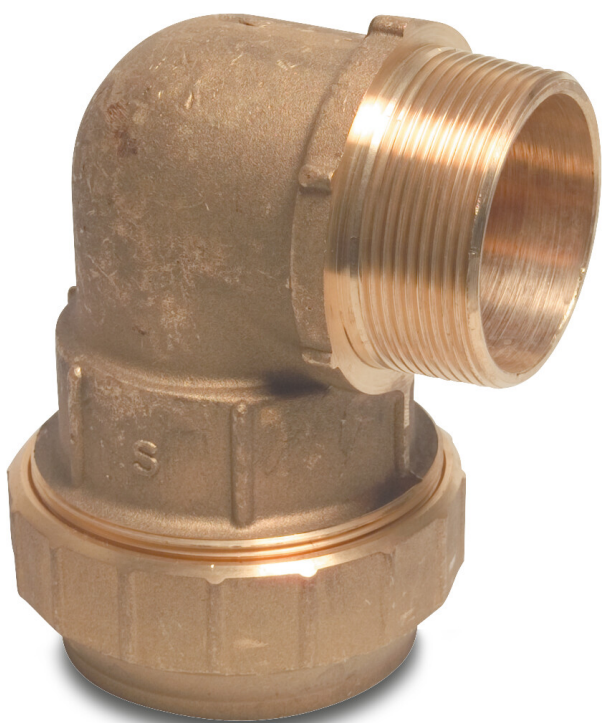

**Winkel 90° Messing 32 mm x 1"  
Klemm x Außengewinde 16bar  
DVGW (0731127)**

# TECHNISCHE DATEN

Werkstoff	Messing
Zulassung	DVGW
Anschluss	Klemm x Außengewinde
Arbeitsdruck	16 bar
Maß	32 mm x 1"

**Generiert am: 24.05.2026**

bevo Vertriebs GmbH  
Industriestraße 18  
32602 VLOTHO-EXTER  
Deutschland  
+49 (0) 5228 959 0  
[info@bevo.com](mailto:info@bevo.com)  
<http://www.bevo.com>