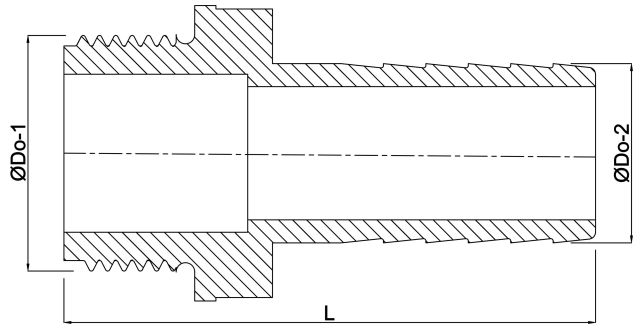

**Schlauchtülle PP 3/4" x 16 mm  
Außengewinde x Schlauchtülle  
6bar Grau (0330178)**

# TECHNISCHE DATEN

Farbe	Grau
Werkstoff	PP
Anschluss	Außengewinde x Schlauchtülle
Arbeitsdruck	6 bar
Max. Temp.	80 °C
Maß	3/4" x 16 mm
Schlüsselweite	27

# ABMESSUNGEN

F-1	16 mm
L	67 mm
Lq-2	26 mm
ØDi-1	18 mm
ØDi-2	10 mm
ØDo-1	3/4 "
ØDo-2	16 mm

**Generiert am: 23.05.2026**

bevo Vertriebs GmbH  
Industriestraße 18  
32602 VLOTHO-EXTER  
Deutschland  
+49 (0) 5228 959 0  
[info@bevo.com](mailto:info@bevo.com)  
<http://www.bevo.com>