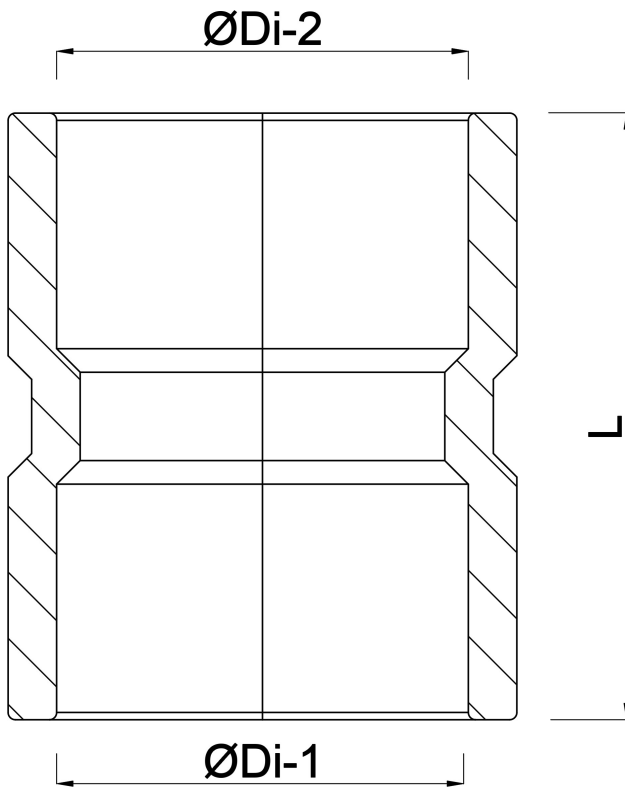

# TECHNISCHE DATEN

Farbe Grau

Werkstoff PVC-U

Anschluss Klebemuffe

Maß 160 mm

Arbeitsdruck 16 bar

# ABMESSUNGEN

Gietvorm spritzgegossenen

L 180 mm

ØDi-1 160 mm

ØDi-2 160 mm

**Generiert am: 23.05.2026**

bevo Vertriebs GmbH  
Industriestraße 18  
32602 VLOTHO-EXTER  
Deutschland  
+49 (0) 5228 959 0  
[info@bevo.com](mailto:info@bevo.com)  
<http://www.bevo.com>