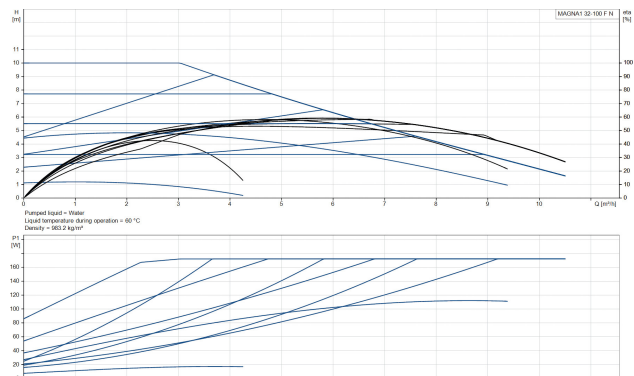

**Grundfos Umwälzpumpe mit
variabler Drehzahl Edelstahl
DN32 DIN Flansch 10bar 1.41A
230VAC Schwarz/Rot Typ
MAGNA1 32-100FN EuP ready
(7039263)**

GRUNDFOS 

TECHNISCHE DATEN

Farbe	Schwarz/Rot
Werkstoff	Edelstahl
Pumpengehäuse	Edelstahl
Material Laufrad 1	PES glasfaserverstärkt
Anschluss	DIN Flansch
Spannung	230VAC
Max. Temperatur	110 °C
Minimale Mediumtemperatur (kontinuierlich)	-15 °C
Laufräder	1
Herz	50 Hz
Maximale Umgebungstemperatur	40 °C
Arbeitsdruck	10 bar
Minimale Umgebungstemperatur	0 °C
Typ	MAGNA1 32-100FN EuP ready
Max. Förderhöhe	10 M

Maß

DN32

Ampere

1.41 A

PRODUKTINFORMATIONEN

Die neue MAGNA1 ist die einfache Lösung für einen guten Job. Sie ist die perfekte Wahl, wenn es darum geht, ältere Umwälzpumpen zu ersetzen, und dank ihrer Konformität mit der EuP 2015-Richtlinie sind erhebliche Energieeinsparungen eine Realität. Die ideale Wahl für einfache Leistungsanforderungen in Anwendungen, bei denen eine einfache Systemsteuerung und -überwachung erforderlich ist. Überwachung durch Fehlerrelais für mehr Sicherheit. Digitaler Start/Stop-Eingang zur Fernsteuerung der Pumpe. Kontinuierlicher Betrieb und reduzierte Stillstandszeiten mit drahtloser Zwillingspumpenfunktion (verfügbar für Doppelpumpen). Hohe Energieeffizienz führt zu erheblichen Energieeinsparungen. Einfache Installation und Bedienung dank der übersichtlichen Benutzeroberfläche. Wartungsfrei durch Spaltrohrkonstruktion. MAGNA1 ist die einfache und effiziente Wahl für die meisten Anwendungen, einschließlich Heizung, Hauptpumpe, Mischkreise, Heizflächen, Kühlung, Klimatisierung, Erdwärmepumpensysteme und kleinere Kältemaschinenanwendungen.