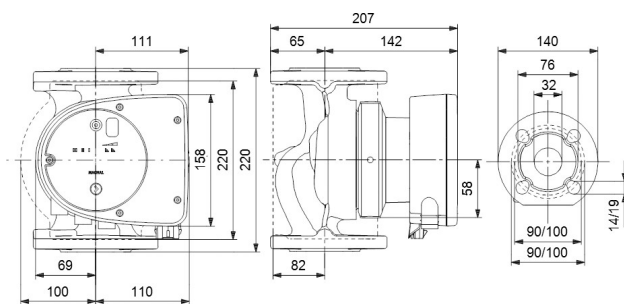

**Grundfos Umwälzpumpe mit
variabler Drehzahl Edelstahl
DN32 DIN Flansch 10bar 1.41A
230VAC Schwarz/Rot Typ
MAGNA1 32-100FN EuP ready
(7039263)**

GRUNDFOS 

TECHNISCHE DATEN

Farbe	Schwarz/Rot
Werkstoff	Edelstahl
Pumpengehäuse	Edelstahl
Material Laufrad 1	PES glasfaserverstärkt
Anschluss	DIN Flansch
Spannung	230VAC
Max. Temperatur	110 °C
Minimale Mediumtemperatur (kontinuierlich)	-15 °C
Laufräder	1
Herz	50 Hz
Maximale Umgebungstemperatur	40 °C
Arbeitsdruck	10 bar
Minimale Umgebungstemperatur	0 °C
Typ	MAGNA1 32-100FN EuP ready
Max. Förderhöhe	10 M

Maß

DN32

Ampere

1.41 A

PRODUKTINFORMATIONEN

Die neue MAGNA1 ist die einfache Lösung für einen guten Job. Sie ist die perfekte Wahl, wenn es darum geht, ältere Umwälzpumpen zu ersetzen, und dank ihrer Konformität mit der EuP 2015-Richtlinie sind erhebliche Energieeinsparungen eine Realität. Die ideale Wahl für einfache Leistungsanforderungen in Anwendungen, bei denen eine einfache Systemsteuerung und -überwachung erforderlich ist. Überwachung durch Fehlerrelais für mehr Sicherheit. Digitaler Start/Stop-Eingang zur Fernsteuerung der Pumpe. Kontinuierlicher Betrieb und reduzierte Stillstandszeiten mit drahtloser Zwillingspumpenfunktion (verfügbar für Doppelpumpen). Hohe Energieeffizienz führt zu erheblichen Energieeinsparungen. Einfache Installation und Bedienung dank der übersichtlichen Benutzeroberfläche. Wartungsfrei durch Spaltrohrkonstruktion. MAGNA1 ist die einfache und effiziente Wahl für die meisten Anwendungen, einschließlich Heizung, Hauptpumpe, Mischkreise, Heizflächen, Kühlung, Klimatisierung, Erdwärmepumpensysteme und kleinere Kältemaschinenanwendungen.