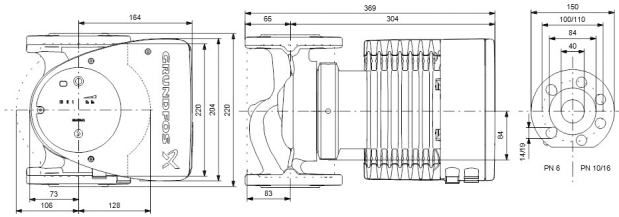

**Grundfos Umwälzpumpe mit
variabler Drehzahl Edelstahl
DN40 DIN Flansch 10bar 1.65A
230VAC Schwarz/Rot Typ
MAGNA1 40-100FN EuP ready
(7039268)**

GRUNDFOS 

TECHNISCHE DATEN

Farbe	Schwarz/Rot
Werkstoff	Edelstahl
Pumpengehäuse	Edelstahl
Material Laufrad 1	PES glasfaserverstärkt
Anschluss	DIN Flansch
Spannung	230VAC
Max. Temperatur	110 °C
Minimale Mediumtemperatur (kontinuierlich)	-15 °C
Laufräder	1
Herz	50 Hz
Maximale Umgebungstemperatur	40 °C
Arbeitsdruck	10 bar
Minimale Umgebungstemperatur	0 °C
Typ	MAGNA1 40-100FN EuP ready
Max. Förderhöhe	10 M

Maß

DN40

Ampere

1.65 A

PRODUKTINFORMATIONEN

Die neue MAGNA1 ist die einfache Lösung für einen guten Job. Sie ist die perfekte Wahl, wenn es darum geht, ältere Umwälzpumpen zu ersetzen, und dank ihrer Konformität mit der EuP 2015-Richtlinie sind erhebliche Energieeinsparungen eine Realität. Die ideale Wahl für einfache Leistungsanforderungen in Anwendungen, bei denen eine einfache Systemsteuerung und -überwachung erforderlich ist. Überwachung durch Fehlerrelais für mehr Sicherheit. Digitaler Start/Stop-Eingang zur Fernsteuerung der Pumpe. Kontinuierlicher Betrieb und reduzierte Stillstandszeiten mit drahtloser Zwillingspumpenfunktion (verfügbar für Doppelpumpen). Hohe Energieeffizienz führt zu erheblichen Energieeinsparungen. Einfache Installation und Bedienung dank der übersichtlichen Benutzeroberfläche. Wartungsfrei durch Spaltrohrkonstruktion. MAGNA1 ist die einfache und effiziente Wahl für die meisten Anwendungen, einschließlich Heizung, Hauptpumpe, Mischkreise, Heizflächen, Kühlung, Klimatisierung, Erdwärmepumpensysteme und kleinere Kältemaschinenanwendungen.