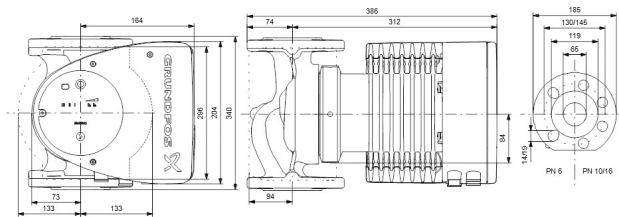

**Grundfos Umwälzpumpe mit
variabler Drehzahl Edelstahl
DN65 DIN Flansch 10bar 1.64A
230VAC Schwarz/Rot Typ
MAGNA1 65-60FN EuP ready
(7039279)**

GRUNDFOS 

TECHNISCHE DATEN

Farbe	Schwarz/Rot
Werkstoff	Edelstahl
Pumpengehäuse	Edelstahl
Material Laufrad 1	PES glasfaserverstärkt
Anschluss	DIN Flansch
Spannung	230VAC
Max. Temperatur	110 °C
Minimale Mediumtemperatur (kontinuierlich)	-15 °C
Laufräder	1
Herz	50 Hz
Maximale Umgebungstemperatur	40 °C
Arbeitsdruck	10 bar
Minimale Umgebungstemperatur	0 °C
Typ	MAGNA1 65-60FN EuP ready
Max. Förderhöhe	6 M

Maß

DN65

Ampere

1.64 A

PRODUKTINFORMATIONEN

Die neue MAGNA1 ist die einfache Lösung für einen guten Job. Sie ist die perfekte Wahl, wenn es darum geht, ältere Umwälzpumpen zu ersetzen, und dank ihrer Konformität mit der EuP 2015-Richtlinie sind erhebliche Energieeinsparungen eine Realität. Die ideale Wahl für einfache Leistungsanforderungen in Anwendungen, bei denen eine einfache Systemsteuerung und -überwachung erforderlich ist. Überwachung durch Fehlerrelais für mehr Sicherheit. Digitaler Start/Stop-Eingang zur Fernsteuerung der Pumpe. Kontinuierlicher Betrieb und reduzierte Stillstandszeiten mit drahtloser Zwillingpumpenfunktion (verfügbar für Doppelpumpen). Hohe Energieeffizienz führt zu erheblichen Energieeinsparungen. Einfache Installation und Bedienung dank der übersichtlichen Benutzeroberfläche. Wartungsfrei durch Spaltrohrkonstruktion. MAGNA1 ist die einfache und effiziente Wahl für die meisten Anwendungen, einschließlich Heizung, Hauptpumpe, Mischkreise, Heizflächen, Kühlung, Klimatisierung, Erdwärmepumpensysteme und kleinere Kältemaschinenanwendungen.