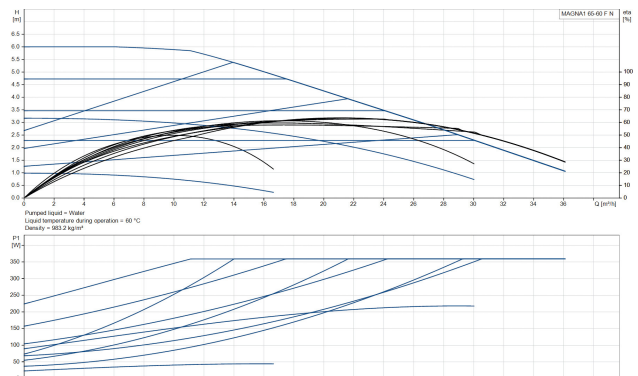

**Grundfos Umwälzpumpe mit
variabler Drehzahl Edelstahl
DN65 DIN Flansch 10bar 1.64A
230VAC Schwarz/Rot Typ
MAGNA1 65-60FN EuP ready
(7039279)**

GRUNDFOS 

TECHNISCHE DATEN

Farbe	Schwarz/Rot
Werkstoff	Edelstahl
Pumpengehäuse	Edelstahl
Material Laufrad 1	PES glasfaserverstärkt
Anschluss	DIN Flansch
Spannung	230VAC
Max. Temperatur	110 °C
Minimale Mediumtemperatur (kontinuierlich)	-15 °C
Laufräder	1
Herz	50 Hz
Maximale Umgebungstemperatur	40 °C
Arbeitsdruck	10 bar
Minimale Umgebungstemperatur	0 °C
Typ	MAGNA1 65-60FN EuP ready
Max. Förderhöhe	6 M

Maß

DN65

Ampere

1.64 A

PRODUKTINFORMATIONEN

Die neue MAGNA1 ist die einfache Lösung für einen guten Job. Sie ist die perfekte Wahl, wenn es darum geht, ältere Umwälzpumpen zu ersetzen, und dank ihrer Konformität mit der EuP 2015-Richtlinie sind erhebliche Energieeinsparungen eine Realität. Die ideale Wahl für einfache Leistungsanforderungen in Anwendungen, bei denen eine einfache Systemsteuerung und -überwachung erforderlich ist. Überwachung durch Fehlerrelais für mehr Sicherheit. Digitaler Start/Stop-Eingang zur Fernsteuerung der Pumpe. Kontinuierlicher Betrieb und reduzierte Stillstandszeiten mit drahtloser Zwillingpumpenfunktion (verfügbar für Doppelpumpen). Hohe Energieeffizienz führt zu erheblichen Energieeinsparungen. Einfache Installation und Bedienung dank der übersichtlichen Benutzeroberfläche. Wartungsfrei durch Spaltrohrkonstruktion. MAGNA1 ist die einfache und effiziente Wahl für die meisten Anwendungen, einschließlich Heizung, Hauptpumpe, Mischkreise, Heizflächen, Kühlung, Klimatisierung, Erdwärmepumpensysteme und kleinere Kältemaschinenanwendungen.