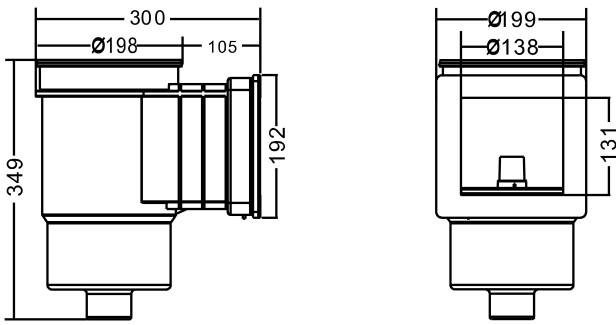

Flotide Skimmer 1 1/2" Innengewinde Weiß rechteckig Typ Standard (0181016)

FLOTIDE

TECHNISCHE DATEN

Farbe Weiß

Typ Standard

Geeignet für Folienbecken

Modell rechteckig

Anschluss Innengewinde

Breite 215 mm

Maß 1 1/2"

ABMESSUNGEN

A 300 mm

B 349 mm

C 199 mm

D 192 mm

E 198 mm

F 105 mm

G 138 mm

H 131 mm

Generiert am: 23.05.2026

bevo Vertriebs GmbH
Industriestraße 18
32602 VLOTHO-EXTER
Deutschland
+49 (0) 5228 959 0
info@bevo.com
<http://www.bevo.com>