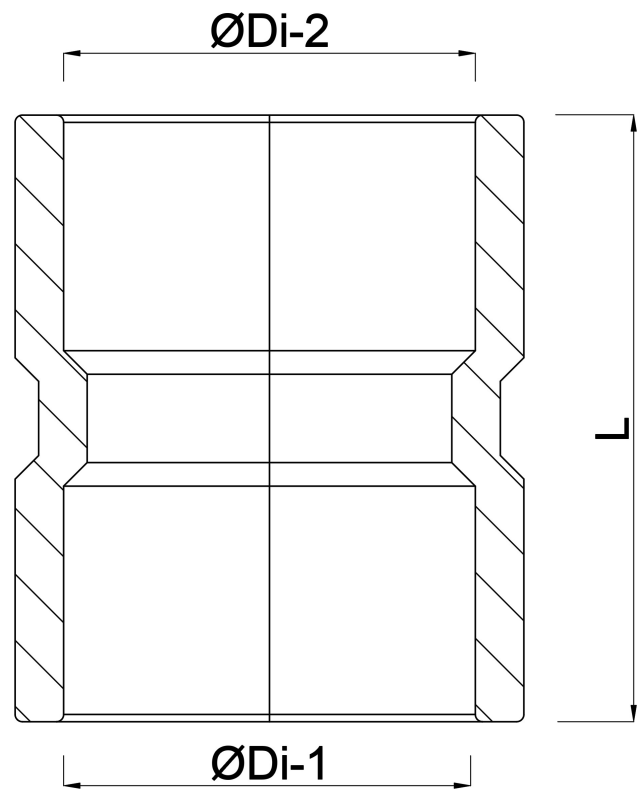

**VDL Übergangsadapter PVC-U
32 mm x 1" Klebemuffe x
Imperial Klebemuffe 10bar
Grau (7018298)**

V-L Van de Lande

TECHNISCHE DATEN

Farbe	Grau
Werkstoff	PVC-U
Anschluss	Klebemuffe x Imperial Klebemuffe
Arbeitsdruck	10 bar
Maß	32 mm x 1"

ABMESSUNGEN

L	47 mm
T	2 mm
ØDi-1	32 mm
ØDi-2	1 "

Generiert am: 25.05.2026

bevo Vertriebs GmbH
Industriestraße 18
32602 VLOTHO-EXTER
Deutschland
+49 (0) 5228 959 0
info@bevo.com
<http://www.bevo.com>