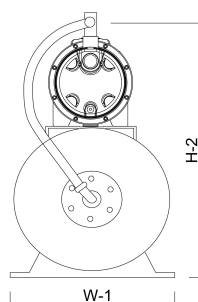

Typ JXF 106 N

Material Laufrad 1 Edelstahl 304

Max. Förderhöhe 48 M

Maß 1"

Leistung 0.74 kW

Höhe 565 mm

Ampere 4,7 A

Max Durchfluss 3.8 m³/h

ABMESSUNGEN

Breite 260 mm

H-1 420 mm

H-2 565 mm

L 560 mm

Länge 560 mm

W-1 260 mm

PRODUKTINFORMATIONEN

Komplett mit horizontalem 24-Liter Tank, Manometer und Druckschalter.
Pumpe ist ausgestattet mit Kabel und DIN-Stecker.
UK/DIN-Stecker bei UK-Lieferungen inbegriffen

Generiert am: 24.05.2026

bevo Vertriebs GmbH
Industriestraße 18
32602 VLOTHO-EXTER
Deutschland
+49 (0) 5228 959 0
info@bevo.com
<http://www.bevo.com>