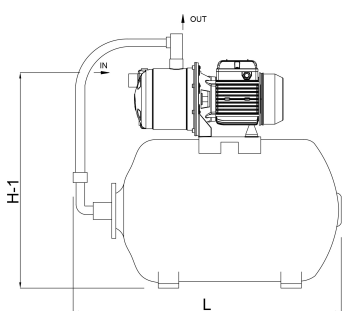

Typ JXF 106 N

Material Laufrad 1 Edelstahl 304

Max. Förderhöhe 48 M

Maß 1"

Leistung 0.74 kW

Höhe 565 mm

Ampere 4,7 A

Max Durchfluss 3.8 m³/h

ABMESSUNGEN

Breite 260 mm

H-1 420 mm

H-2 565 mm

L 560 mm

Länge 560 mm

W-1 260 mm

PRODUKTINFORMATIONEN

Komplett mit horizontalem 24-Liter Tank, Manometer und Druckschalter.
Pumpe ist ausgestattet mit Kabel und DIN-Stecker.
UK/DIN-Stecker bei UK-Lieferungen inbegriffen

Generiert am: 24.05.2026

bevo Vertriebs GmbH
Industriestraße 18
32602 VLOTHO-EXTER
Deutschland
+49 (0) 5228 959 0
info@bevo.com
<http://www.bevo.com>