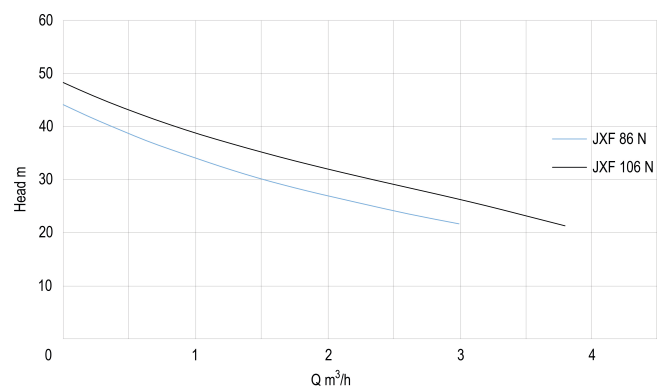

Typ JXF 106 N

Material Laufrad 1 Edelstahl 304

Max. Förderhöhe 48 M

Maß 1"

Leistung 0.74 kW

Höhe 565 mm

Ampere 4,7 A

Max Durchfluss 3.8 m³/h

ABMESSUNGEN

Breite 260 mm

H-1 420 mm

H-2 565 mm

L 560 mm

Länge 560 mm

W-1 260 mm

PRODUKTINFORMATIONEN