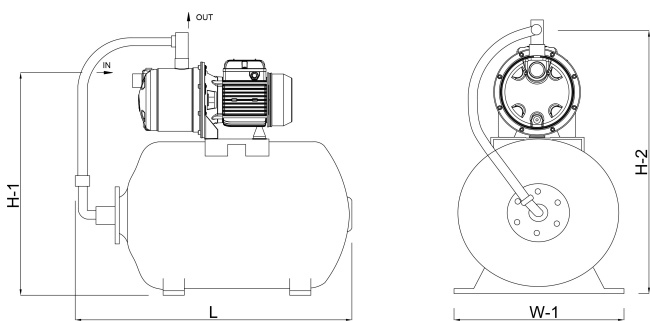

Typ JXF 106 N

Material Laufrad 1 Edelstahl 304

Max. Förderhöhe 48 M

Maß 1"

Leistung 0.74 kW

Höhe 565 mm

Ampere 4,7 A

Max Durchfluss 3.8 m³/h

ABMESSUNGEN

Breite 260 mm

H-1 420 mm

H-2 565 mm

L 560 mm

Länge 560 mm

W-1 260 mm

PRODUKTINFORMATIONEN

Komplett mit horizontalem 24-Liter Tank, Manometer und Druckschalter.
Pumpe ist ausgestattet mit Kabel und DIN-Stecker.
UK/DIN-Stecker bei UK-Lieferungen inbegriffen

Generiert am: 08.05.2026

bevo Vertriebs GmbH
Industriestraße 18
32602 VLOTHO-EXTER
Deutschland
+49 (0) 5228 959 0
info@bevo.com
<http://www.bevo.com>