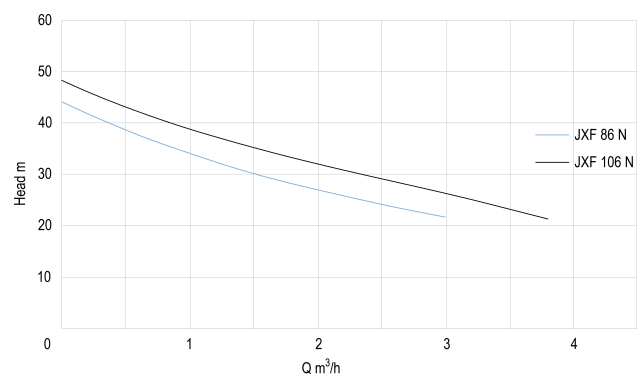

Typ JXF 106 N

Material Laufrad 1 Edelstahl 304

Max. Förderhöhe 48 M

Maß 1"

Leistung 0.74 kW

Höhe 565 mm

Ampere 4,7 A

Max Durchfluss 3.8 m³/h

ABMESSUNGEN

Breite 260 mm

H-1 420 mm

H-2 565 mm

L 560 mm

Länge 560 mm

W-1 260 mm

PRODUKTINFORMATIONEN