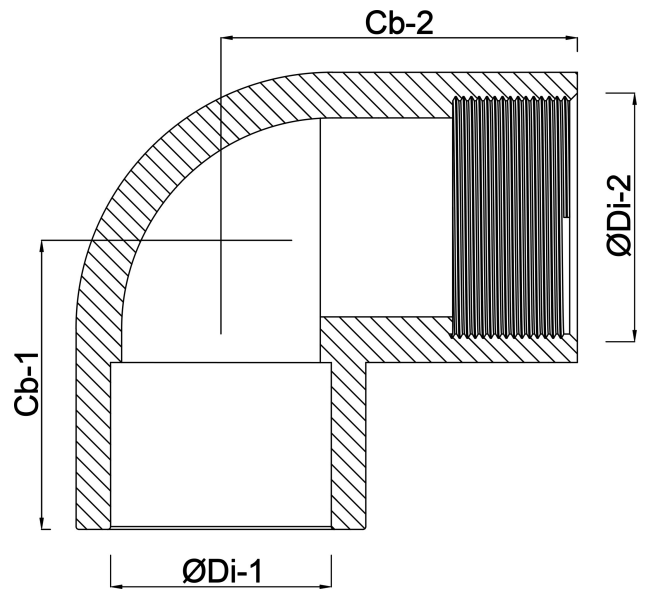

**Profec Winkel 90° PVC-U 90
mm x 3" Klebemuffe x
Innengewinde 10bar Grau
(0110174)**

TECHNISCHE DATEN

Farbe	Grau
Werkstoff	PVC-U
Anschluss	Klebemuffe x Innengewinde
Arbeitsdruck	10 bar
Maß	90 mm x 3"

ABMESSUNGEN

Cb-1	97 mm
Cb-2	97 mm
ØDi-1	3 "
ØDi-2	90 mm

Generiert am: 22.05.2026

bevo Vertriebs GmbH
Industriestraße 18
32602 VLOTHO-EXTER
Deutschland
+49 (0) 5228 959 0
info@bevo.com
<http://www.bevo.com>