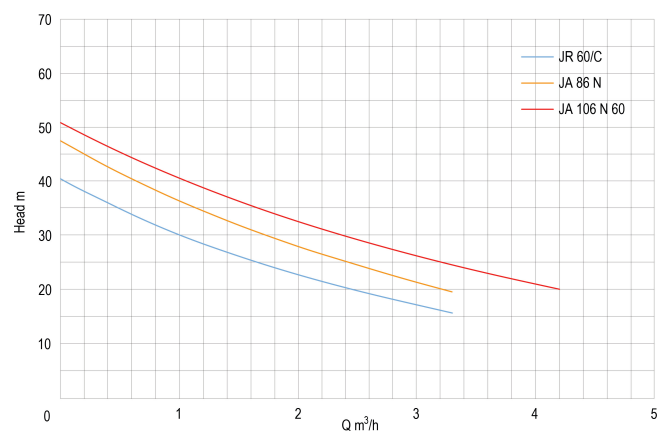

## ABMESSUNGEN

Breite 260 mm

H-1 420 mm

H-2 525 mm

L 560 mm

Länge 560 mm

W-1 260 mm