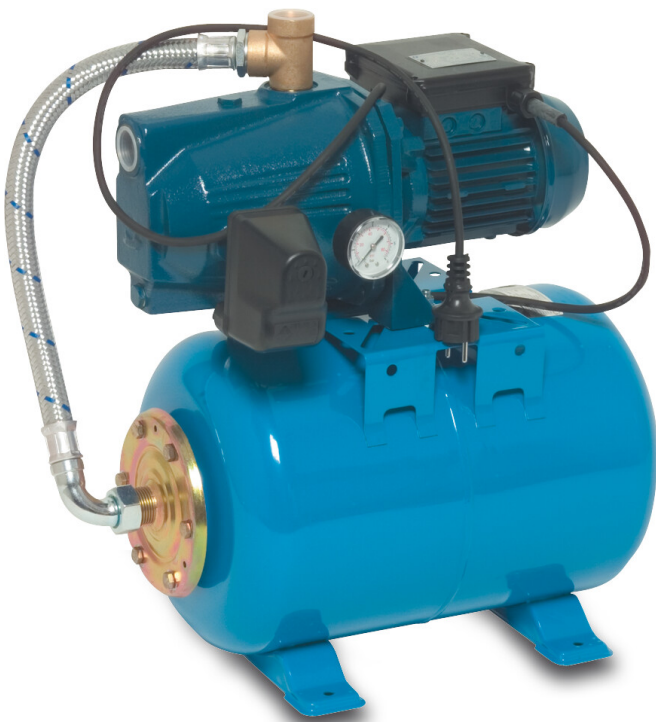

**Foras Hauswasserstation  
Gusseisen 1" Innengewinde  
7bar 4,7A 230VAC Blau 24ltr  
Typ JA 106N 60 (7034786)**

**FOROS**  
WATER PUMPS

# TECHNISCHE DATEN

Farbe Blau

Werkstoff Gusseisen

Inhalt 24 ltr

Pumpengehäuse Gusseisen

Material Laufrad 1 Noryl

Kessel 24ltr Ltr

Anschluss Innengewinde

Max. Förderhöhe 50,9 M

Maß 1"

Leistung 0.74 kW

Ampere 4,7 A

Max Durchfluss 4.2 m<sup>3</sup>/h

Arbeitsdruck 7 bar

# PRODUKTINFORMATIONEN

Komplett mit horizontalem 24-Liter Tank, Manometer und Druckschalter. Bereit zur Installation durch einen qualifizierten Elektriker. Pumpe ist ausgestattet mit Kabel und DIN-Stecker. UK/DIN-Stecker bei UK-Lieferungen inbegriffen