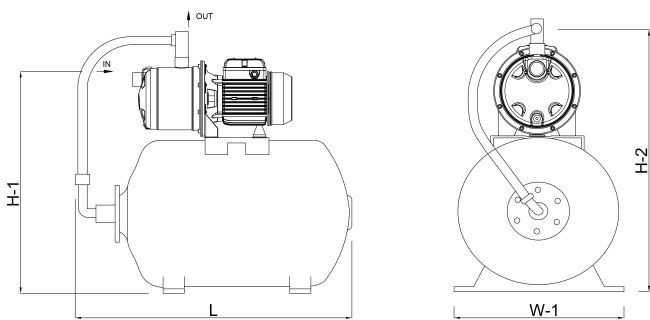

# TECHNISCHE DATEN

Farbe Blau

Werkstoff Gusseisen

Inhalt 24 ltr

Pumpengehäuse Gusseisen

Material Laufrad 1 Noryl

Kessel 24ltr Ltr

Anschluss Innengewinde

Max. Förderhöhe 50,9 M

Maß 1"

Leistung 0.74 kW

Ampere 4,7 A

Max Durchfluss 4.2 m<sup>3</sup>/h

Arbeitsdruck 7 bar

## ABMESSUNGEN

Breite 260 mm

H-1 420 mm

H-2 525 mm

L 560 mm

Länge 560 mm

W-1 260 mm

# PRODUKTINFORMATIONEN

Komplett mit horizontalem 24-Liter Tank, Manometer und Druckschalter. Bereit zur Installation durch einen qualifizierten Elektriker. Pumpe ist ausgestattet mit Kabel und DIN-Stecker. UK/DIN-Stecker bei UK-Lieferungen inbegriffen