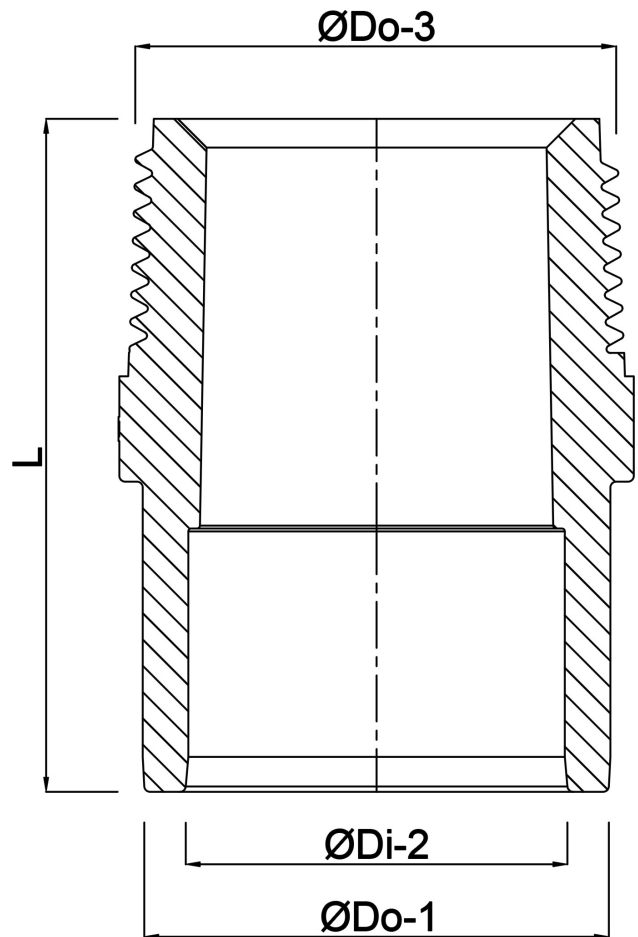

**Profec Übergangsnippel PVC-U  
32/40 mm x 3/4"  
Klebemuffe/Klebestutzen x  
Außengewinde 10bar Grau  
(0110454)**

# TECHNISCHE DATEN

Farbe	Grau
Werkstoff	PVC-U
Anschluss	Klebemuffe/Klebestutzen x Außengewinde
Arbeitsdruck	10 bar
Maß	32/40 mm x 3/4"
Länge	52 mm
Gewicht	0.038 kg
Schlüsselweite	44

# ABMESSUNGEN

Gietvorm	spritzgegossenen
K-1	44 mm
L	52 mm
ØDi-2	32 mm
ØDo-1	40 mm
ØDo-3	3/4 "

**Generiert am: 22.05.2026**

bevo Vertriebs GmbH  
Industriestraße 18  
32602 VLOTHO-EXTER  
Deutschland  
+49 (0) 5228 959 0  
[info@bevo.com](mailto:info@bevo.com)  
<http://www.bevo.com>