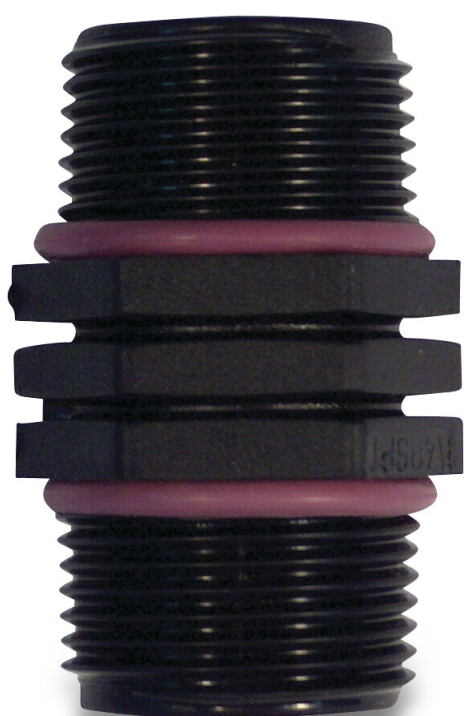

# Tavlit Swivel Nippel PP 1 1/4" Außengewinde 10bar Typ Self Seal (7033555)

# TECHNISCHE DATEN

Typ	Self Seal
Werkstoff	PP
Anschluss	Außengewinde
Arbeitsdruck	10 bar
Maß	1 1/4"

## PRODUKTINFORMATIONEN

Drehbare Nippel sind speziell für die Montage von Elektroventilen konzipiert. Wird mit kurzem Gewinde geliefert.

**Generiert am: 07.10.2025**

bevo Vertriebs GmbH  
Industriestraße 18  
32602 VLOTHO-EXTER  
Deutschland  
+49 (0) 5228 959 0  
[info@bevo.com](mailto:info@bevo.com)  
<http://www.bevo.com>