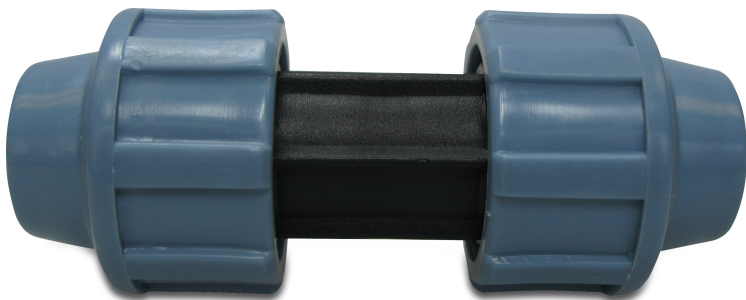

**Unidelta Kupplung PP 50 mm**  
**Klemm 16bar Schwarz/Blau**  
**DVGW/KIWA/WRAS (0703105)**

 **UNIDELTA**

# TECHNISCHE DATEN

Farbe	Schwarz/Blau
Werkstoff	PP
Zulassung	DVGW/KIWA/WRAS
Material Dichtung	EPDM
Anschluss	Klemm
Arbeitsdruck	16 bar
Maß	50 mm
Länge	204 mm
Außen ø	96 mm

**Generiert am: 24.05.2026**

bevo Vertriebs GmbH  
Industriestraße 18  
32602 VLOTHO-EXTER  
Deutschland  
+49 (0) 5228 959 0  
[info@bevo.com](mailto:info@bevo.com)  
<http://www.bevo.com>