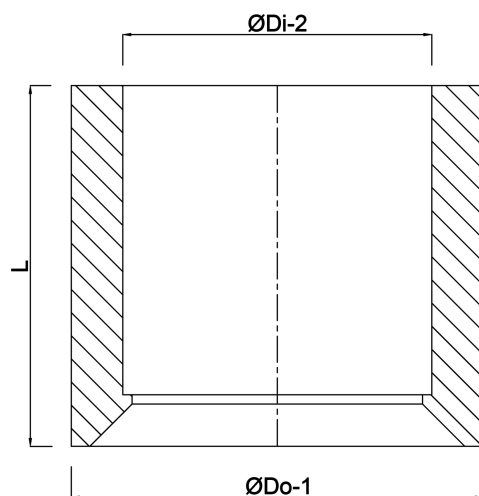

# VDL Reduzierstück PVC-U 280 mm x 200 mm Klebestutzen x Klebemuffe 10bar Grau (7018141)

**V-L** Van de Lande

# TECHNISCHE DATEN

Farbe	Grau
Werkstoff	PVC-U
Maß	280 mm x 200 mm
Anschluss	Klebestutzen x Klebemuffe
Arbeitsdruck	10 bar

# ABMESSUNGEN

L	146 mm
P-1	106 mm
ØDi-2	200 mm
ØDo-1	280 mm

**Generiert am: 14.03.2026**

bevo Vertriebs GmbH  
Industriestraße 18  
32602 VLOTHO-EXTER  
Deutschland  
+49 (0) 5228 959 0

[info@bevo.com](mailto:info@bevo.com)  
<http://www.bevo.com>