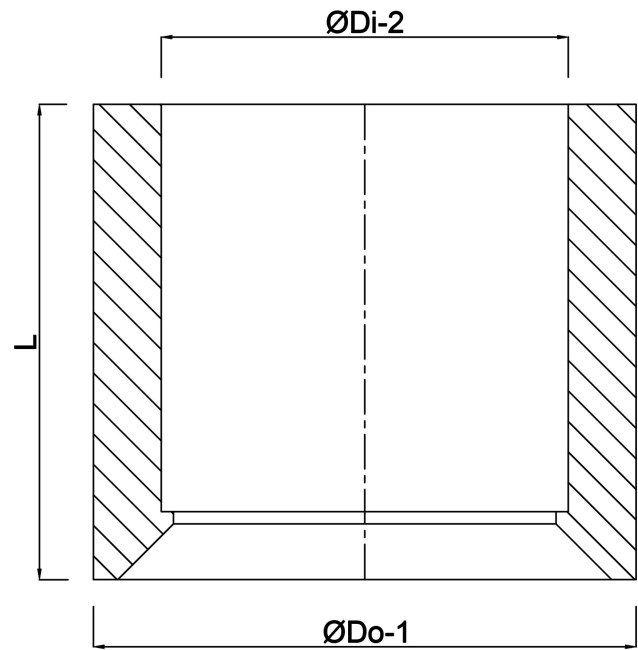

# VDL Reduzierstück PVC-U 280 mm x 200 mm Klebestutzen x Klebemuffe 10bar Grau (7018141)

**V-L** Van de Lande

# TECHNISCHE DATEN

Farbe	Grau
Werkstoff	PVC-U
Maß	280 mm x 200 mm
Anschluss	Klebestutzen x Klebemuffe
Arbeitsdruck	10 bar

# ABMESSUNGEN

L	146 mm
P-1	106 mm
ØDi-2	200 mm
ØDo-1	280 mm

**Generiert am: 25.05.2026**

bevo Vertriebs GmbH  
Industriestraße 18  
32602 VLOTHO-EXTER  
Deutschland  
+49 (0) 5228 959 0  
[info@bevo.com](mailto:info@bevo.com)  
<http://www.bevo.com>