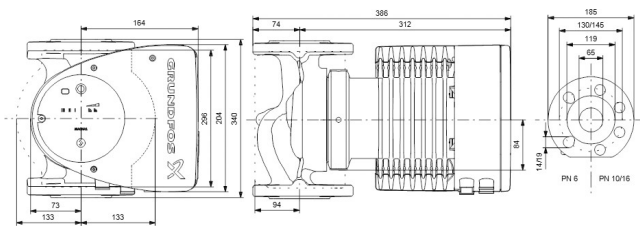

**Grundfos Umwälzpumpe mit
variabler Drehzahl Edelstahl
DN65 DIN Flansch 10bar 3.42A
230VAC Schwarz/Rot Typ
MAGNA1 65-120FN EuP ready
(7039282)**

GRUNDFOS 

TECHNISCHE DATEN

Farbe	Schwarz/Rot
Werkstoff	Edelstahl
Pumpengehäuse	Edelstahl
Material Laufrad 1	PES glasfaserverstärkt
Anschluss	DIN Flansch
Spannung	230VAC
Max. Temperatur	110 °C
Minimale Mediumtemperatur (kontinuierlich)	-15 °C
Laufräder	1
Herz	50 Hz
Maximale Umgebungstemperatur	40 °C
Arbeitsdruck	10 bar
Minimale Umgebungstemperatur	0 °C
Typ	MAGNA1 65-120FN EuP ready
Max. Förderhöhe	12 M

Maß

DN65

Ampere

3.42 A

PRODUKTINFORMATIONEN

Die neue MAGNA1 ist die einfache Lösung für einen guten Job. Sie ist die perfekte Wahl, wenn es darum geht, ältere Umwälzpumpen zu ersetzen, und dank ihrer Konformität mit der EuP 2015-Richtlinie sind erhebliche Energieeinsparungen eine Realität. Die ideale Wahl für einfache Leistungsanforderungen in Anwendungen, bei denen eine einfache Systemsteuerung und -überwachung erforderlich ist. Überwachung durch Fehlerrelais für mehr Sicherheit. Digitaler Start/Stop-Eingang zur Fernsteuerung der Pumpe. Kontinuierlicher Betrieb und reduzierte Stillstandszeiten mit drahtloser Zwillingspumpenfunktion (verfügbar für Doppelpumpen). Hohe Energieeffizienz führt zu erheblichen Energieeinsparungen. Einfache Installation und Bedienung dank der übersichtlichen Benutzeroberfläche. Wartungsfrei durch Spaltrohrkonstruktion. MAGNA1 ist die einfache und effiziente Wahl für die meisten Anwendungen, einschließlich Heizung, Hauptpumpe, Mischkreise, Heizflächen, Kühlung, Klimatisierung, Erdwärmepumpensysteme und kleinere Kältemaschinenanwendungen.