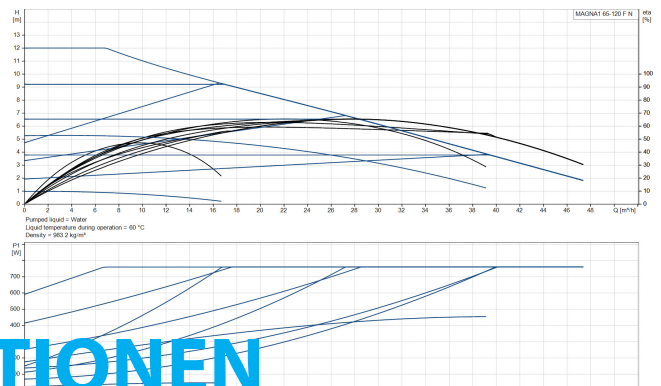

**Grundfos Umwälzpumpe mit
variabler Drehzahl Edelstahl
DN65 DIN Flansch 10bar 3.42A
230VAC Schwarz/Rot Typ
MAGNA1 65-120FN EuP ready
(7039282)**

GRUNDFOS 

TECHNISCHE DATEN

Farbe	Schwarz/Rot
Werkstoff	Edelstahl
Pumpengehäuse	Edelstahl
Material Laufrad 1	PES glasfaserverstärkt
Anschluss	DIN Flansch
Spannung	230VAC
Max. Temperatur	110 °C
Minimale Mediumtemperatur (kontinuierlich)	-15 °C
Laufräder	1
Herz	50 Hz
Maximale Umgebungstemperatur	40 °C
Arbeitsdruck	10 bar
Minimale Umgebungstemperatur	0 °C
Typ	MAGNA1 65-120FN EuP ready
Max. Förderhöhe	12 M

Maß

DN65

Ampere

3.42 A

PRODUKTINFORMATIONEN

Die neue MAGNA1 ist die einfache Lösung für einen guten Job. Sie ist die perfekte Wahl, wenn es darum geht, ältere Umwälzpumpen zu ersetzen, und dank ihrer Konformität mit der EuP 2015-Richtlinie sind erhebliche Energieeinsparungen eine Realität. Die ideale Wahl für einfache Leistungsanforderungen in Anwendungen, bei denen eine einfache Systemsteuerung und -überwachung erforderlich ist. Überwachung durch Fehlerrelais für mehr Sicherheit. Digitaler Start/Stop-Eingang zur Fernsteuerung der Pumpe. Kontinuierlicher Betrieb und reduzierte Stillstandszeiten mit drahtloser Zwillingspumpenfunktion (verfügbar für Doppelpumpen). Hohe Energieeffizienz führt zu erheblichen Energieeinsparungen. Einfache Installation und Bedienung dank der übersichtlichen Benutzeroberfläche. Wartungsfrei durch Spaltrohrkonstruktion. MAGNA1 ist die einfache und effiziente Wahl für die meisten Anwendungen, einschließlich Heizung, Hauptpumpe, Mischkreise, Heizflächen, Kühlung, Klimatisierung, Erdwärmepumpensysteme und kleinere Kältemaschinenanwendungen.