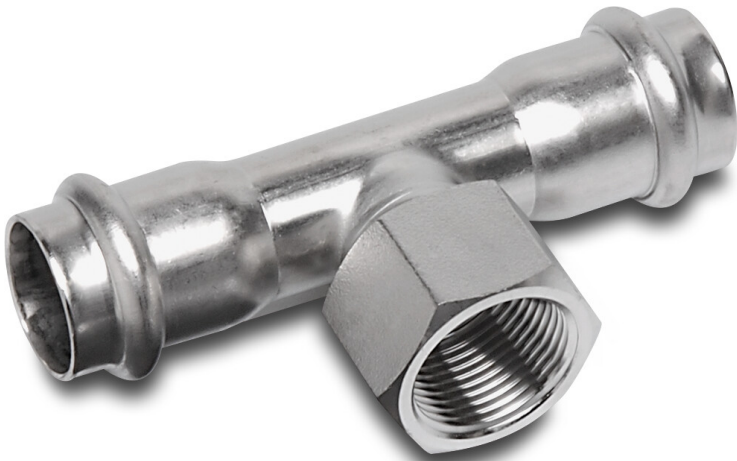

**Bonfix T-Stück 90° Edelstahl  
316L 22 mm x 3/4" x 22 mm  
Pressmuffe x Innengewinde x  
Pressmuffe KIWA (0085220)**

**bonfix®**  
the fitting factory

# TECHNISCHE DATEN

Werkstoff	Edelstahl 316L
Zulassung	KIWA
Anschluss	Pressmuffe x Innengewinde x Pressmuffe
Maß	22 mm x 3/4" x 22 mm

**Generiert am: 22.05.2026**

bevo Vertriebs GmbH  
Industriestraße 18  
32602 VLOTHO-EXTER  
Deutschland  
+49 (0) 5228 959 0  
[info@bevo.com](mailto:info@bevo.com)  
<http://www.bevo.com>