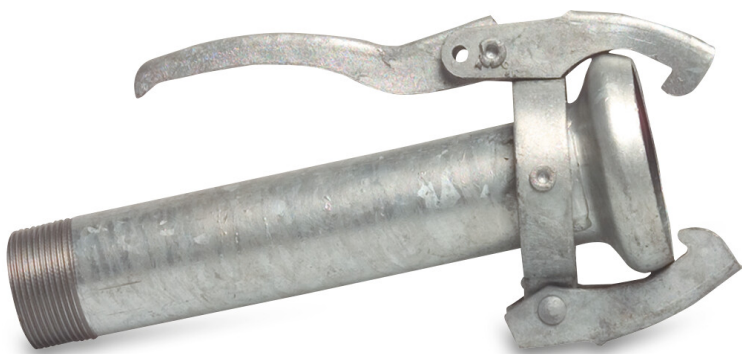

Schnellkupplung Stahl
Verzinkt 89 mm x 3" M-Teil
Kardan x Außengewinde Typ
Kardan (0200331)

TECHNISCHE DATEN

Typ	Kardan
Werkstoff	Stahl
Oberflächenbehandlung	Verzinkt
Anschluss	M-Teil Kardan x Außengewinde
Maß	89 mm x 3"
Länge	285 mm
Außen ø	138,5 mm