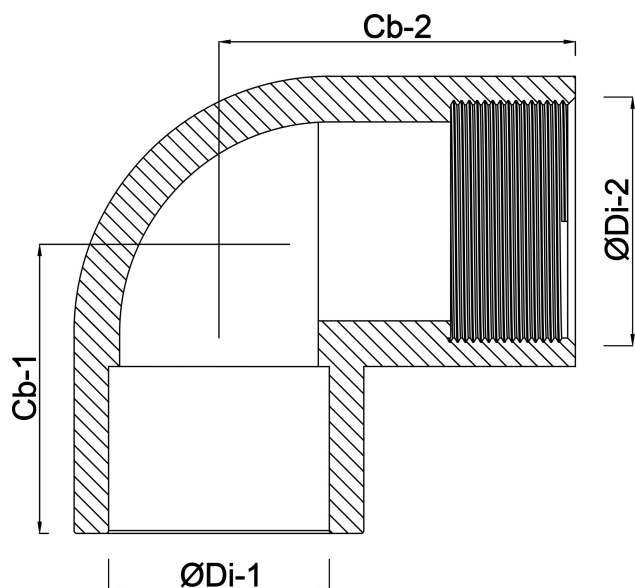

# VDL Winkel 90° PVC-U 32 mm x 1" Klebemuffe x Innengewinde 10bar Grau (7002627)

**VL** Van de Lande

# TECHNISCHE DATEN

Farbe	Grau
Werkstoff	PVC-U
Arbeitsdruck	10 bar
Maß	32 mm x 1"
Anschluss	Klebemuffe x Innengewinde

# ABMESSUNGEN

Cb-1	39 mm
Cb-2	39 mm
F-1	21 mm
ØDi-1	32 mm
ØDi-2	1 "

**Generiert am: 24.05.2026**

bevo Vertriebs GmbH  
Industriestraße 18  
32602 VLOTHO-EXTER  
Deutschland  
+49 (0) 5228 959 0  
[info@bevo.com](mailto:info@bevo.com)  
<http://www.bevo.com>