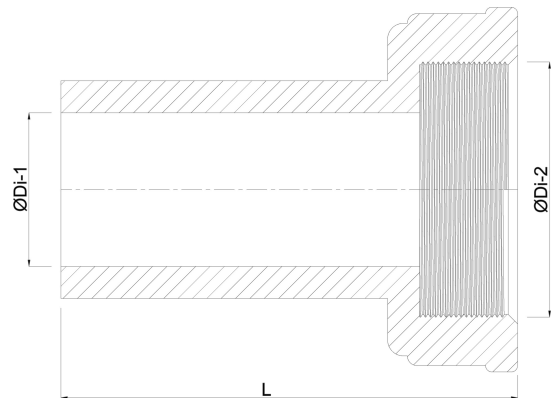

VDL 2/3 Verschraubung PVC-U 32 mm x 1 1/4" Klebemuffe x Überwurfmutter IG 16bar Grau (7002947)

V-L Van de Lande

TECHNISCHE DATEN

Farbe	Grau
Werkstoff	PVC-U
Material Dichtung	EPDM
Arbeitsdruck	16 bar
Maß	32 mm x 1 1/4"
Anschluss	Klebemuffe x Überwurfmutter IG

ABMESSUNGEN

L	54 mm
ØDi-1	32 mm
ØDi-2	1 1/4 "
P-1	27 mm

Generiert am: 06.10.2025

bevo Vertriebs GmbH
Industriestraße 18
32602 VLOTHO-EXTER

Deutschland
+49 (0) 5228 959 0
info@bevo.com
<http://www.bevo.com>