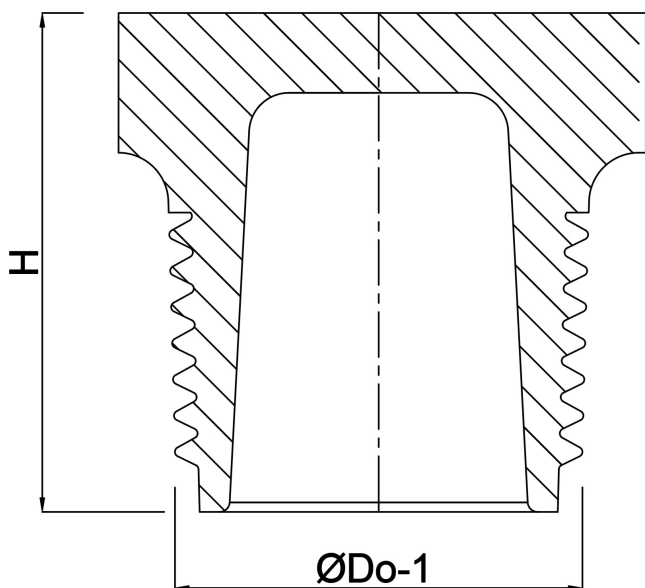

**Profec Nr. 290 Stopfen**  
**Edelstahl 316 3/8"**  
**Außengewinde 16bar**  
**(0080172)**

# TECHNISCHE DATEN

Werkstoff	Edelstahl 316
Anschluss	Außengewinde
Fitting Nr.	Nr. 290
Arbeitsdruck	16 bar
Max. Temp.	100 °C
Maß	3/8"

# ABMESSUNGEN

H	17.8 mm
ØDo-1	3/8 "

**Generiert am: 13.03.2026**

bevo Vertriebs GmbH  
Industriestraße 18  
32602 VLOTHO-EXTER  
Deutschland  
+49 (0) 5228 959 0  
[info@bevo.com](mailto:info@bevo.com)  
<http://www.bevo.com>