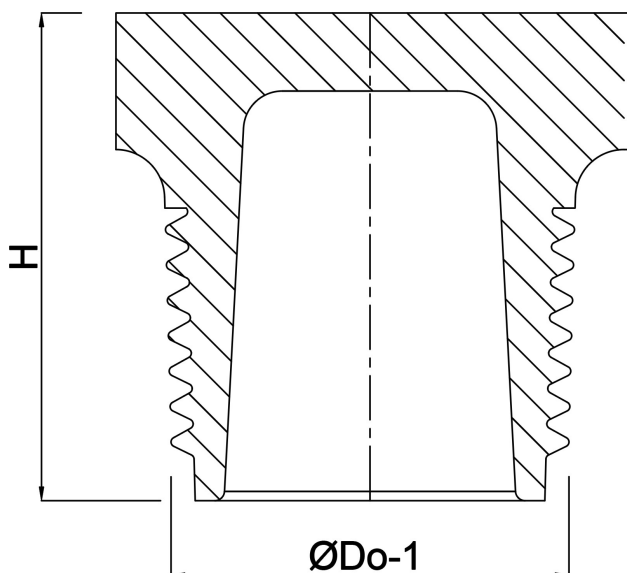

Profec Nr. 290 Stopfen
Edelstahl 316 3/8"
Außengewinde 16bar
(0080172)

TECHNISCHE DATEN

Werkstoff	Edelstahl 316
Anschluss	Außengewinde
Fitting Nr.	Nr. 290
Arbeitsdruck	16 bar
Max. Temp.	100 °C
Maß	3/8"

ABMESSUNGEN

H	17.8 mm
ØDo-1	3/8 "

Generiert am: 22.05.2026

bevo Vertriebs GmbH
Industriestraße 18
32602 VLOTHO-EXTER
Deutschland
+49 (0) 5228 959 0
info@bevo.com
<http://www.bevo.com>